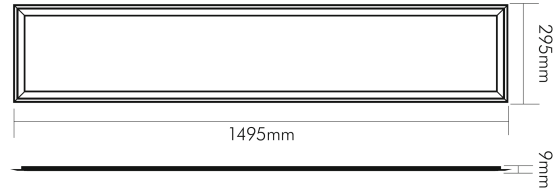

LED Panel R3S UGR19 weiß 38W 840 MP

LED Panel zur schnellen, einfachen Montage

Artikelnummer	1560711150
GTIN	4044538062655

LICHTTECHNISCHE EIGENSCHAFTEN

Farbtemperatur	4000 K
Lichtfarbe	neutralweiß
LED Effizienz	105 lm/W
LED Effizienz [System]	95 lm/W
Gesamtlichtstrom	4000 lm
Ausstrahlwinkel	90 °
Farbabstand (MacAdam)	3 SDCM
Farbwiedergabeindex Ra	80
Farbwiedergabeindex R9	11
Blendungsbegrenzung [UGR]	19
Blendungsbegrenzung [UGR] längs	18
Blendungsbegrenzung [UGR] quer	18
Bildschirmarbeitsplatztauglich nach EN 12464-1	ja
Leuchtendichte $y \geq 65^\circ$	$\leq 3000 \text{ cd/m}^2$
Spitzen-Lichtstärke	2091 cd
Lichtverteiler	Diffusorlinse/-optik/-panel
L80B10 - Lebensdauer bei 25 °C	60000 h
L70B50 - Lebensdauer bei 25°C	70000 h
L90B10 - Lebensdauer bei 25 °C	25000 h
Lichtstromerhalt bei mittl. Nutzungsdauer 50.000 h bei 25 °C	80 %
Umgebungstemperatur