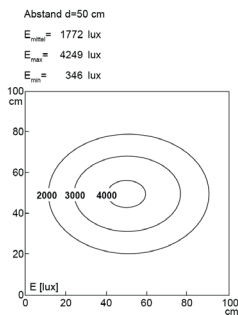

LED Arbeitsplatzleuchte

LED workplace luminaire

UNILED II Gelenkarm, 4000-4500K, Leuchtenbreite 548 mm

Artikelnr.: 120720-01
EAN: 4260556620299

Bestell-Nr.:	120720-01
Modell:	UNILED II
Bauform:	LED Gelenkarmleuchte
Leuchtmittel:	SMD LED
Lampenleistung:	~26 W
Lampenlichtstrom:	3217 lm
Lampenlichtausbeute:	ca. 131 lm/W
Lichtverteilung:	direkt
Lichtfarbe:	Neutralweiß (4000-4500K)
Anschlusswert Leuchte:	24V DC ± 10%
Betriebsgerät:	Netzteil 100-240V AC inkl.
Anschluss Leuchte:	M12 A-kodiert
Anschlusswert Netzteil:	110-240V AC
Anschluss Netzteil:	EURO Stecker zu M12 Steckverbinder
Schutzart:	IP40
Schutzklasse:	III
Entblendung:	opalweiß
Abstrahlwinkel:	100°
Betriebstemperatur:	-10... +60 °C
Farbwiedergabe (Ra):	> 85
Lampenlebensdauer:	> 60.000 h
Material Gehäuse:	Aluminium / Kunststoff
Material Abdeckung:	Makrolon
Länge Kopf [A]:	548 mm
Länge Gelenkarme:	2x 400 mm
Gewicht:	2250 g
Bruttogewicht:	3950 g
Risikogruppe:	freie Gruppe
Befestigungszubehör:	Tischklemme inkl.
Dimmbar:	optional über Zubehör
Gefertigt in:	Deutschland
Besonderheit:	Variante Neutralweiß, hohe Farbwiedergabe