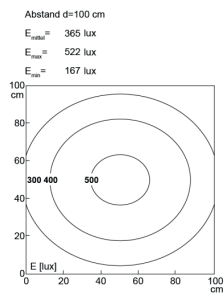

TUBELED_70, 100°, 300 mm, 220-240V AC

Artikel-Nr.: 110310-11
EAN: 4260556621395

Bestell-Nr.: 110310-11
Modell: TUBELED_70 AC
Bauform: LED Aufbauleuchte für Maschinen
Leuchtmittel: SMD LED
Lampenleistung: ~17 W
Lampenlichtstrom: 1848 lm
Lampenlichtausbeute: ca. 132 lm/W
Lichtverteilung: direkt
Lichtfarbe: Tageslichtweiß (5200 - 5700K)
Anschlusswert Leuchte: 220-240V AC ± 10%, 50-60 Hz
Betriebsgerät: integriert
Anschluss Leuchte: M12 S-kodiert
Schutzart: IP67/IP69K
Schutzklasse: I
Entblendung: opalweiß
Abstrahlwinkel: 100°
Betriebstemperatur: -10... +50 °C
Farbwiedergabe (Ra): > 85
Lampenlebensdauer: > 50.000 h
Material Gehäuse: Aluminium
Material Abdeckung: Sicherheitsglas gefrostet, sprungsicher
Höhe [B] x Breite [C]: Ø 70 mm
Länge [A]: 300 mm
Gewicht: 1300 g
Bruttogewicht: 1700 g
Risikogruppe: Gruppe 1
Kennzeichnung: CE
Befestigungszubehör: optional
Gefertigt in: Deutschland
Besonderheit: Retrofitting: genormte LED Rohrleuchte zum 1:1 Austausch