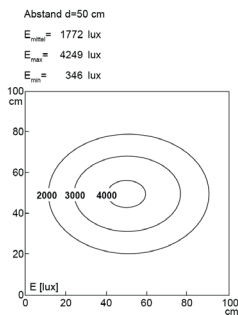

LED Arbeitsplatzleuchte

LED workplace luminaire

UNILED II Gelenkarm, dimmbar, 4000-4500K, Leuchtenbreite 548 mm

Artikelnr.: 120720-02
EAN: 4260556620305

Bestell-Nr.:	120720-02
Modell:	UNILED II
Bauform:	LED Gelenkarmleuchte
Leuchtmittel:	SMD LED
Lampenleistung:	~26 W
Lampenlichtstrom:	3217 lm
Lampenlichtausbeute:	ca. 131 lm/W
Lichtverteilung:	direkt
Lichtfarbe:	Neutralweiß (4000-4500K)
Anschlusswert Leuchte:	24V DC \pm 10%
Betriebsgerät:	Netzteil 100-240V AC inkl.
Anschluss Leuchte:	M12 A-kodiert
Anschlusswert Netzteil:	110-240V AC
Anschluss Netzteil:	EURO Stecker zu M12 Steckverbinder
Schutzart:	IP40
Schutzklasse:	III
Entblendung:	opalweiß
Abstrahlwinkel:	100°
Betriebstemperatur:	-10... +60 °C
Farbwiedergabe (Ra):	> 85
Lampenlebensdauer:	> 60.000 h
Material Gehäuse:	Aluminium / Kunststoff
Material Abdeckung:	Makrolon
Länge Kopf [A]:	548 mm
Länge Gelenkarme:	2x 400 mm
Gewicht:	2250 g
Bruttogewicht:	3950 g
Risikogruppe:	freie Gruppe
Befestigungszubehör:	Tischklemme inkl.
Dimmbar:	Dimmer mit Memory Funktion intern
Gefertigt in:	Deutschland
Besonderheit:	Lichtfarbe Neutralweiß, hohe Farbwiedergabe