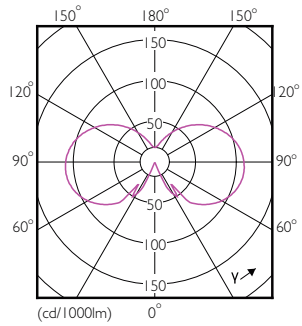

LED-Lampen mit klassischem Glühfaden

Photometrische Daten

LEDCandle CLA 4.3-40W E14 B35 Clear 827 ND