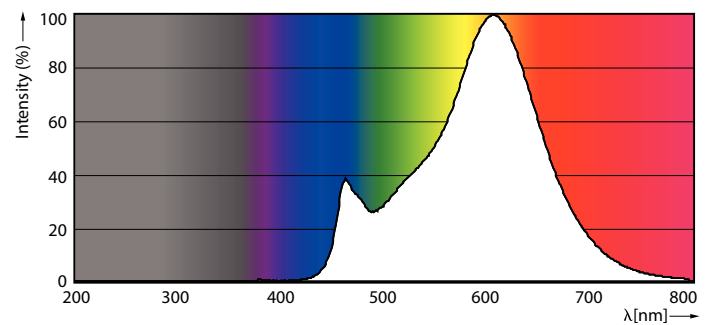

Produkt Daten

Allgemeine Eigenschaften		Ähnlichste Farbtemperatur (Nom)	
Sockel	E27 [E27]	Ähnlichste Farbtemperatur (Nom)	2700 K
EU RoHS-konform	Ja	Nennlichtausbeute (nom.)	109,00 lm/W
Nennlebensdauer (Nom)	15000 h	Farbkonsistenz	<6
Schaltzyklus	20000X	Farbwiedergabeindex (Nom.)	80
Technische Type	4.3-40W	Restlichtstrom am Ende der Nennlebensdauer (Nom.)	70 %
Lichttechnische Daten		Elektrische Kenndaten	
Farbcode	827 [CCT of 2700K]	Eingangsfrequenz	50 to 60 Hz
Lichtstrom (Nom)	470 lm	Power (Rated) (Nom)	4,3 W
Lichtfarbe	Warmweiß (WW)	Lampenstrom (Nom)	40 mA

Abmessungsskizzen

Bulb A60 4.3-40W 470lm 2700K E27 ND

Product	D	C
CLA LEDBulb ND 4.3-40W E27 827 A60 CL	60 mm	104 mm

Photometrische Daten

LEDBulb CLA 4.3-40W E27 A60 Clear 827 ND

LEDCandle CLA 4.3-40W E14 B35 Clear 827 ND