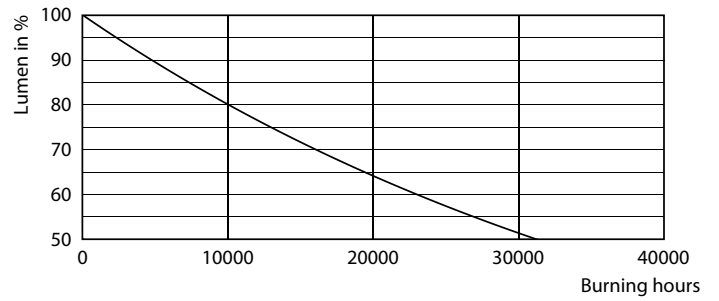

Produkt Daten

Allgemeine Eigenschaften		Ähnlichste Farbtemperatur (Nom)	
Sockel	E27 [E27]	Ähnlichste Farbtemperatur (Nom)	2700 K
EU RoHS-konform	Ja	Nennlichtausbeute (nom.)	109,00 lm/W
Nennlebensdauer (Nom)	15000 h	Farbkonsistenz	<6
Schaltzyklus	20000X	Farbwiedergabeindex (Nom.)	80
Technische Type	4.3-40W	Restlichtstrom am Ende der Nennlebensdauer (Nom.)	70 %
Lichttechnische Daten		Elektrische Kenndaten	
Farbcode	827 [CCT of 2700K]	Eingangsfrequenz	50 to 60 Hz
Lichtstrom (Nom)	470 lm	Power (Rated) (Nom)	4,3 W
Lichtfarbe	Warmweiß (WW)	Lampenstrom (Nom)	40 mA

LED-Lampen mit klassischem Glühfaden

Photometrische Daten

LEDCandle CLA 4.3-40W E14 B35 Clear 827 ND

Lebensdauer

LEDCandle CLA 4.3-40W E14 B35 Clear 827 ND

LEDCandle CLA 4.3-40W E14 B35 Clear 827 ND