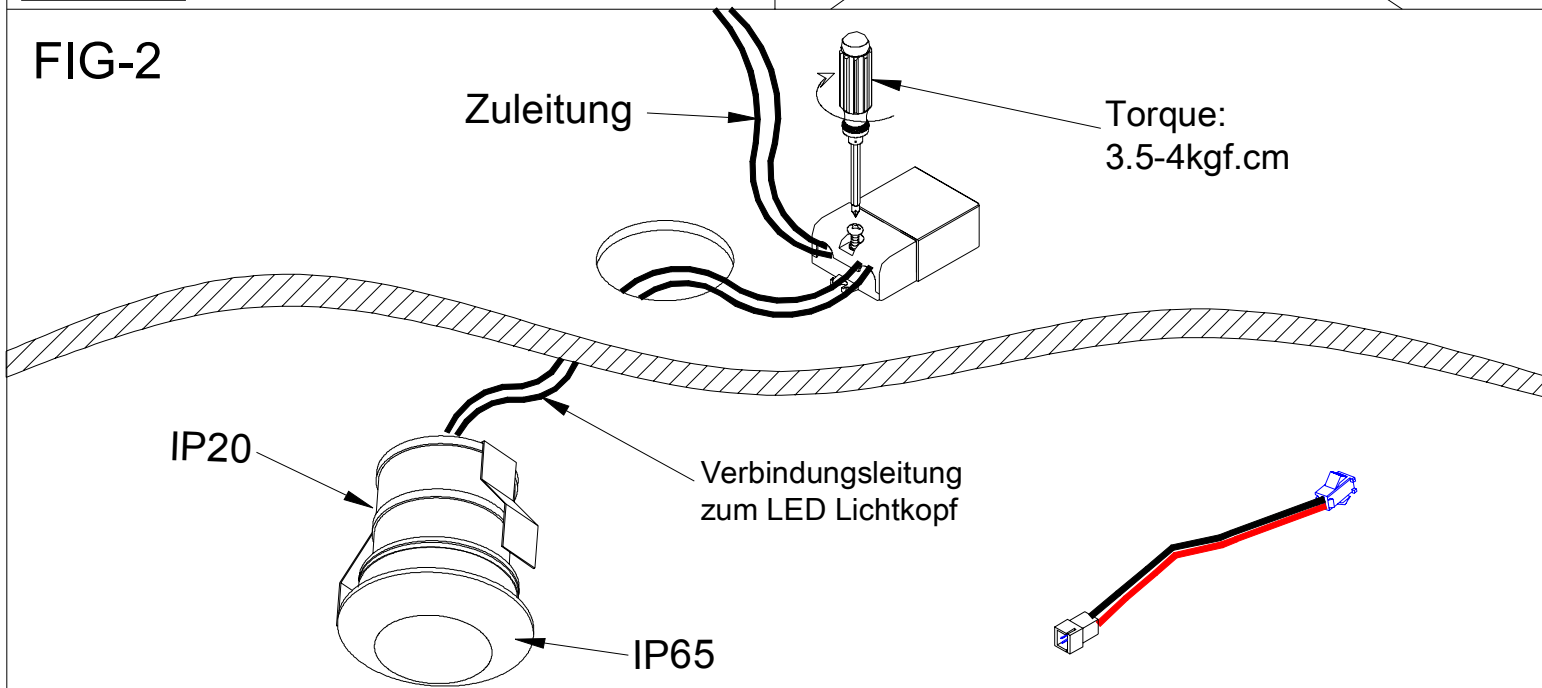

Mini Downlight IP65  
 Artikelnummern 1026,1068

Installation nur durch qualifizierte Fachkräfte des Elektrohandwerks  
 oder entsprechend ausgebildetes Personal

Nur für Anwendungen im Innenbereich.

Falls die Isolierung der Zuleitungen bei Installations- oder  
 Wartungsarbeiten verletzt werden sollte, ist die Leuchte  
 zu ersetzen um eine Gefährdung auszuschließen.

 Nicht in die Lichtquelle blicken

 Ersetze jede gebrochene Scheibe

FIG-1

FIG-2

FIG-3

FIG-4

Das rückwärtige Abdecken des Leuchten Gehäuses  
 durch Isolationsmaterial ist nicht gestattet, eine  
 Wärmeableitung/Konvektion ist bauseits zu gewährleisten.