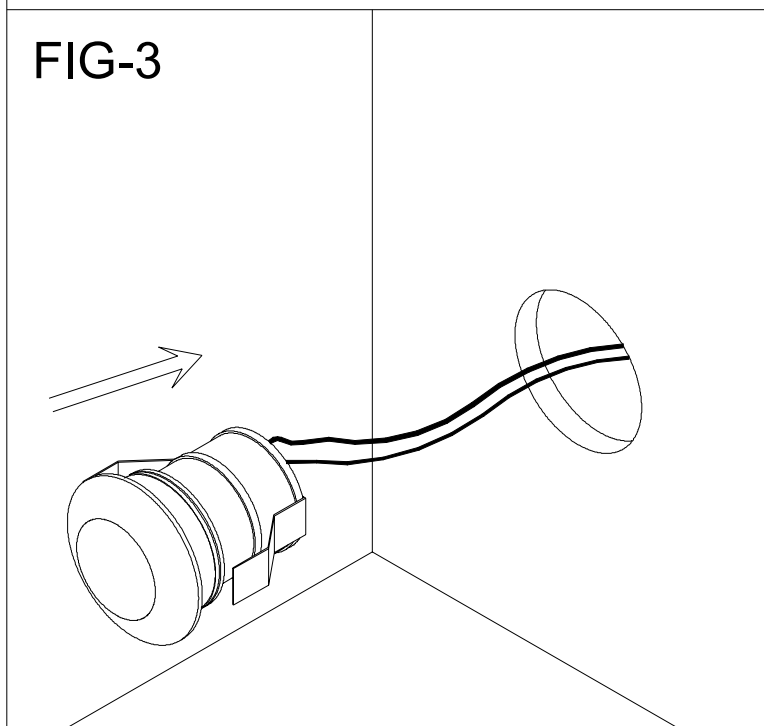

Mini Downlight IP65  
 Artikelnummern 1026,1068

Installation nur durch qualifizierte Fachkräfte des Elektrohandwerks  
 oder entsprechend ausgebildetes Personal

Nur für Anwendungen im Innenbereich.

Falls die Isolierung der Zuleitungen bei Installations- oder  
 Wartungsarbeiten verletzt werden sollte, ist die Leuchte  
 zu ersetzen um eine Gefährdung auszuschließen.

 Nicht in die Lichtquelle blicken

 Ersetze jede gebrochene Scheibe

FIG-1

FIG-2

FIG-3

FIG-4

Das rückwärtige Abdecken des Leuchten Gehäuses  
 durch Isolationsmaterial ist nicht gestattet, eine  
 Wärmeableitung/Konvektion ist bauseits zu gewährleisten.