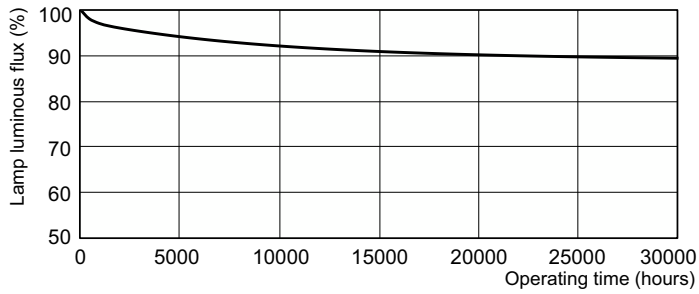

MASTER TL-D Super 80

Lebensdauer

Lumen Maintenance Diagram - MASTER TL-D Super 80 58W/835 1SL/25