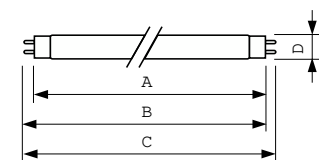

MASTER TL-D Super 80

Bestell-Produktname	MASTER TL-D Super 80 58W/835 1SL/25
Bestellcode	63216640
Anzahl pro Verpackung	1
SAP-Zähler - Pakete pro Außenkarton	25
Materialnummer (12NC)	927922083523

Gesamtbezeichnung des Produkts	MASTER TL-D Super 80 58W/835 1SL/25
EAN Umverpackung	8711500643490

Abmessungsskizzen

Product	D (max)	A (max)	B (max)	B (min)	C (max)
MASTER TL-D Super 80 58W/835 1SL/25	28 mm	1.500,0 mm	1.507,1 mm	1.504,7 mm	1.514,2 mm