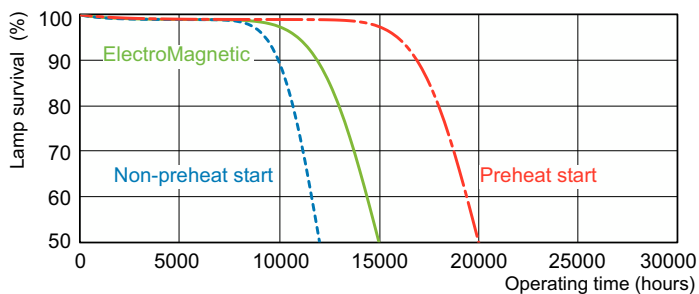

Lebensdauer

Life Expectancy Diagram - MASTER TL-D Super 80 58W/835 1SL/25