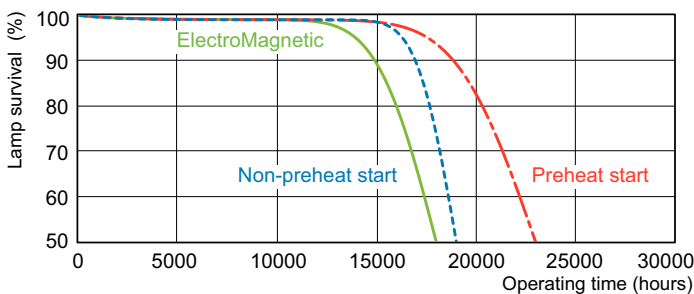

Life Expectancy Diagram - MASTER TL-D Super 80 58W/835 1SL/25