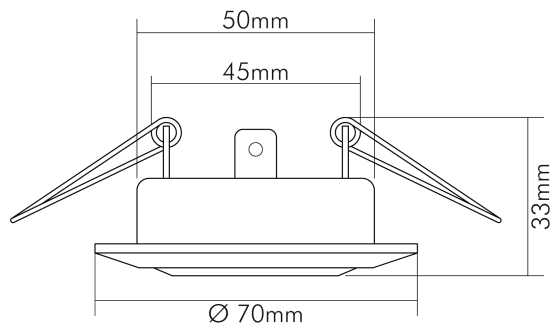

DATENBLATT

C 3840 gold 24 Karat vergoldet

Einbauleuchte mit Sprengring, schwenkbar

Artikelnummer	1750707900
GTIN	4044538007588

LICHTTECHNISCHE EIGENSCHAFTEN

Bildschirmarbeitsplatztauglich nach EN 12464-1	nein
Lichtverteiler	ohne
Farbe steuerbar (RGB)	nein
Lichtaustritt	direkt
Leuchtmittel	sonstige
Geeignet für Leuchtmittellanzahl	1

ELEKTRISCHE EIGENSCHAFTEN

Lampenleistung	35 W
Fassung	ohne
Austauschbares Betriebsgerät	ja
Dimmbar	ja
Durchgangsverdrahtung möglich	nein
Elektrischer Anschluss mit Stecksystem	nein

SICHERHEITSEIGENSCHAFTEN

CE-Kennzeichnung	ja
RoHS	ja
Schutzart	IP20
Schlagfestigkeit	ohne

Stand
06.12.2025
23:05:18