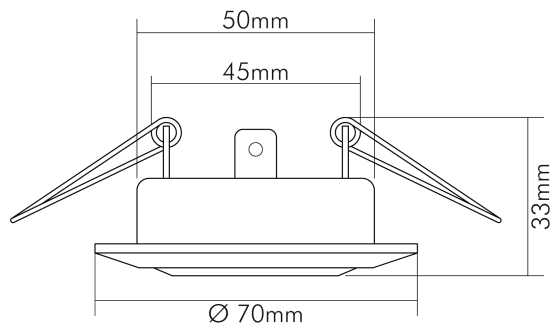

DATENBLATT

C 3840 chrom

Einbauleuchte mit Sprengring, schwenkbar

Artikelnummer	1750700200
GTIN	4044538007489

LICHTTECHNISCHE EIGENSCHAFTEN

Bildschirmarbeitsplatztauglich nach EN 12464-1	nein
Lichtverteiler	ohne
Farbe steuerbar (RGB)	nein
Lichtaustritt	direkt
Leuchtmittel	sonstige
Geeignet für Leuchtmittelanzahl	1

ELEKTRISCHE EIGENSCHAFTEN

Lampenleistung	35 W
Fassung	ohne
Austauschbares Betriebsgerät	ja
Dimmbar	ja
Durchgangsverdrahtung möglich	nein
Elektrischer Anschluss mit Stecksystem	nein

SICHERHEITSEIGENSCHAFTEN

CE-Kennzeichnung	ja
RoHS	ja
Schutzart	IP20
Schlagfestigkeit	ohne

Stand
06.12.2025
23:05:13