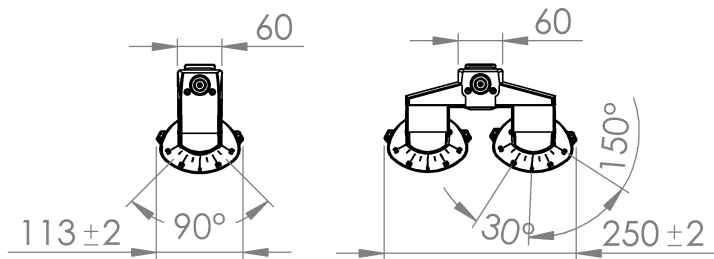

# APOLLO N LED

Befestigungslochabstand  
variabel