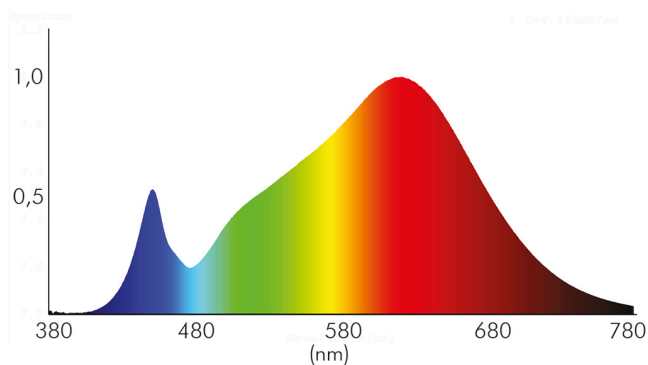

### LICHTTECHNISCHE EIGENSCHAFTEN

Lichtkegel	mediumstrahlend 21-40°
Lichtquellentyp	DLS/NMLS
Ungebündeltes [NDLS] oder gebündeltes Licht [DLS]	DLS
Farbtemperatur	3000 K
Lichtfarbe	warmweiß
LED Effizienz	87 lm/W
Gesamtlichtstrom	280 lm
Nutzlichtstrom [ $\Phi$ use]	240 lm
Nutzlichtstrom [ $\Phi$ use] bezogen auf	schmalem Kegel (90°)
Ausstrahlwinkel	22°
Farbabstand [McAdam]	3 SDCM
Farbwiedergabeindex Ra	90
Farbwiedergabeindex R9	60
Farbwertanteil [x]	0,44
Farbwertanteil [y]	0,403
Bildschirmarbeitsplatztauglich nach EN 12464-1	nein
Spitzen-Lichtstärke	530 cd

Spektrale Strahlungsverteilung (250..800 nm) - Diagramm