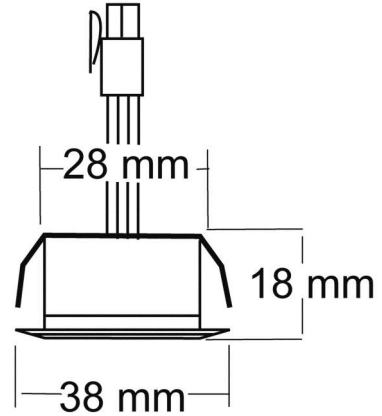

DATENBLATT

LED Nano Spot R CSP weiß 3W 3000K 22°

Kleiner Einbauspot für Möbeleinbau mit CSP LED

nobile

Artikelnummer	1589670110
GTIN	4044538059341

ENERGIEVERBRAUCHSKENNZEICHNUNG

Energieeffizienzklasse	F
Artikelnummer der Lichtquelle	1589670110
EPREL-Registrierungsnummer	933435

LICHTTECHNISCHE EIGENSCHAFTEN

Lichtkegel	mediumstrahlend 21-40°
Lichtquellentyp	DLS/NMLS
Ungebündeltes [NDLS] oder gebündeltes Licht [DLS]	DLS
Farbtemperatur	3000 K
Lichtfarbe	warmweiß
LED Effizienz	87 lm/W
Gesamtlichtstrom	280 lm
Nutzlichtstrom [Φuse]	240 lm
Nutzlichtstrom [Φuse] bezogen auf	schmalem Kegel (90°)
Ausstrahlwinkel	22°
Farbabstand [McAdam]	3 SDCM
Farbwiedergabeindex Ra	90
Farbwiedergabeindex R9	60
Farbwertanteil [x]	0,44
Farbwertanteil [y]	0,403
Bildschirmarbeitsplatztauglich nach EN 12464-1	nein
Spitzen-Lichtstärke	530 cd

Stand:
18.11.2022
13:01:00