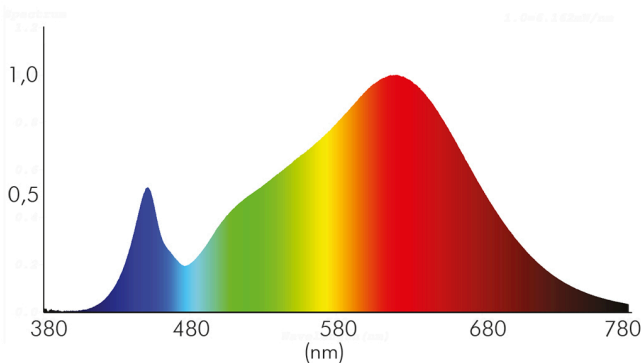

LED Nano Spot R CSP nickel-geb. 3W 3000K 22°

Kleiner Einbauspot für Möbeleinbau mit CSP LED

Lichtverteiler	Diffusorlinse/-optik/-panel
L80B10 - Lebensdauer bei 25 °C	50000 h
L70B50 - Lebensdauer bei 25°C	50000 h
Lebensdauerfaktor	0,9
Lichtstromerhalt	0,96
Verwendete Beleuchtungstechnologie	LED
Farbe steuerbar (RGB)	nein
Blendschutzschild	nein
Hülle	keine Hülle
Farblich abstimmbare Lichtquelle	nein
Lichtquelle austauschbar	nein
Lichtquelle mit hoher Leuchtdichte	nein
Lichtverteilung	symmetrisch
Lichtaustritt	direkt
Linse	optische Linse
Leuchtmittel	CSP LED
Geeignet für Leuchtmittellanzahl	1

Spektrale Strahlungsverteilung (250..800 nm) - Diagramm

ELEKTRISCHE EIGENSCHAFTEN

Direkt an die Netzspannung [MLS]/Nicht direkt an die Netzspannung angeschlossen [NMLS]	NMLS
Art des Betriebsgerätes	LED Betriebsgerät
Energieverbrauch im Betrieb	3 kWh/1000 h
Lampenleistung	3 W
Vernetzte Lichtquelle [CLS]	nein

Stand:
18.11.2022
13:01:00