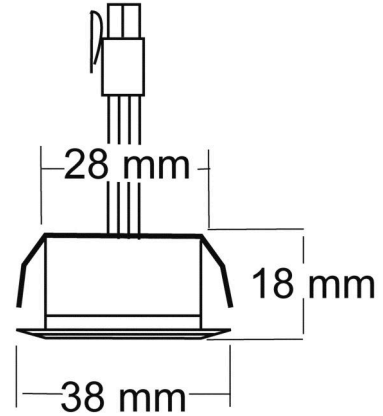

DATENBLATT

LED Nano Spot R CSP nickel-geb. 3W 3000K 22°

Kleiner Einbauspot für Möbeleinbau mit CSP LED

Artikelnummer	1589670910
GTIN	4044538059334

ENERGIEVERBRAUCHSKENNZEICHNUNG

Energieeffizienzklasse	F
Artikelnummer der Lichtquelle	1589670910
EPREL-Registrierungsnummer	933437

LICHTTECHNISCHE EIGENSCHAFTEN

Lichtkegel	mediumstrahlend 21-40°
Lichtquellentyp	DLS/NMLS
Ungebündeltes [NDLS] oder gebündeltes Licht [DLS]	DLS
Farbtemperatur	3000 K
Lichtfarbe	warmweiß
LED Effizienz	87 lm/W
Gesamtlichtstrom	280 lm
Nutzlichtstrom [Φ use]	240 lm
Nutzlichtstrom [Φ use] bezogen auf	schmalem Kegel (90°)
Ausstrahlwinkel	22°
Farbabstand [McAdam]	3 SDCM
Farbwiedergabeindex Ra	90
Farbwiedergabeindex R9	60
Farbwertanteil [x]	0,44
Farbwertanteil [y]	0,403
Bildschirmarbeitsplatztauglich nach EN 12464-1	nein
Spitzen-Lichtstärke	530 cd

Stand:
18.11.2022
13:01:00

LED Nano Spot R CSP nickel-geb. 3W 3000K 22°

Kleiner Einbauspot für Möbeleinbau mit CSP LED

Konstantstrom	350 mA
Spannungsart	DC
Leistungsaufnahme im Bereitschaftszustand [Psb]	0 W
Fassung	ohne
Anschlussart [Leuchte]	AMP-Stecksystem 2-polig
Dimmbar	ja
Art der Dimmung	Betriebsgerätabhängig
Kabellänge	30 cm
Durchgangsverdrahtung möglich	nein
Nennspannung max.	9 V
Elektrischer Anschluss mit Stecksystem	ja

TEMPERATUREIGENSCHAFTEN

Umgebungstemperatur [Ta]	0 - 25 °C
--------------------------	-----------

MAßE UND GEWICHT

Länge	38 mm
Breite	38 mm
Durchmesser	38 mm
Höhe	18 mm
Gewicht	60 g
Deckenausschnitt [Durchmesser]	30 mm
Einbautiefe	24 mm