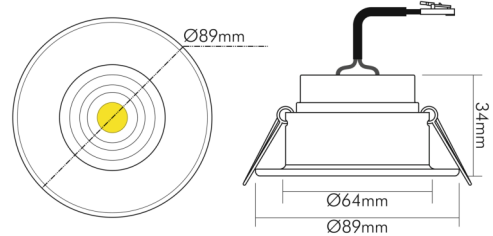

DATENBLATT

5068 ECO Flat blendfrei 8W weiss-m 940 24° 350mA

LED Downlight 5068 ECO Flat blendfrei, COB LED

Artikelnummer	1856908013
GTIN	4044538064291

LICHTTECHNISCHE EIGENSCHAFTEN

Lichtkegel	mediumstrahlend 21-40°
Farbtemperatur	4000 K
Lichtfarbe	neutralweiß
LED Effizienz	106 lm/W
Gesamtlichtstrom	910 lm
Ausstrahlwinkel	24°
Farbabstand (MacAdam)	3 SDCM
Farbwiedergabeindex Ra	90
Farbwiedergabeindex R9	61
Bildschirmarbeitsplatztauglich nach EN 12464-1	nein
Spitzen-Lichtstärke	2900 cd
Lichtverteiler	Diffusorlinse/-optik/-panel
L80B10 - Lebensdauer bei 25 °C	50000 h
L70B50 - Lebensdauer bei 25°C	50000 h
Farbe steuerbar (RGB)	nein
Gesamtlichtstrom einstellbar	nein
Farbtemperatur einstellbar	nein
Lichtquelle austauschbar	nein
Lichtverteilung	symmetrisch
Lichtaustritt	direkt
Linse	optische Linse

Stand:
23.07.2024
01:00:00