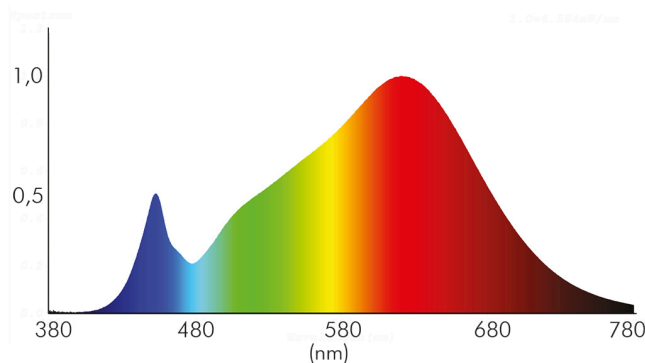

DATENBLATT

LED Mini Spot SQ CSP nickel-geb. 3W 3000K 38°

Kleiner Einbauspots mit CSP LED, schwenkbar

L80B10 - Lebensdauer bei 25 °C	50000 h
L70B50 - Lebensdauer bei 25°C	50000 h
Lichtstromrückgang bei mittl. Nutzungsdauer 50.000 h bei 25 °C Umgebungstemperatur	80 %
Ausfallrate bei mittl. Nutzungsdauer von 50.000 h bei 25 °C Umgebungstemperatur	10 %
Lebensdauerfaktor	0,9
Lichtstromerhalt	0,96
Verwendete Beleuchtungstechnologie	LED
Farbe steuerbar (RGB)	nein
Blendschutzschild	nein
Hülle	keine Hülle
Farblich abstimmbare Lichtquelle	nein
Konstant-Lichtstrom-Regelung	nein
Lichtquelle austauschbar	nein
Lichtquelle mit hoher Leuchtdichte	nein
Lichtverteilung	symmetrisch
Lichtaustritt	direkt
Linse	optische Linse
Leuchtmittel	CSP LED
Geeignet für Leuchtmittelanzahl	1

Spektrale Strahlungsverteilung (250..800 nm) - Diagramm

ELEKTRISCHE EIGENSCHAFTEN

Direkt an die Netzspannung [MLS]/Nicht direkt an die Netzspannung angeschlossen [NMLS]	NMLS
Art des Betriebsgerätes	LED Betriebsgerät

Stand:
18.11.2022
13:01:00