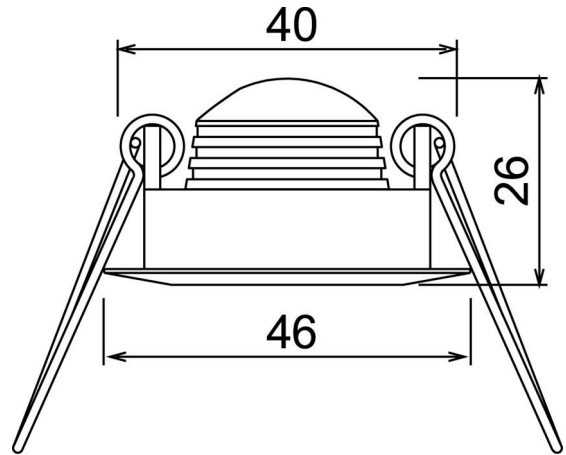

DATENBLATT

LED Mini Spot SQ CSP nickel-geb. 3W 3000K 38°

Kleiner Einbauspot mit CSP LED, schwenkbar

Artikelnummer	1589360238
GTIN	4044538060316

ENERGIEVERBRAUCHSKENNZEICHNUNG

Energieeffizienzklasse	F
Artikelnummer der Lichtquelle	1589360238
EPREL-Registrierungsnummer	1067302

LICHTTECHNISCHE EIGENSCHAFTEN

Lichtkegel	mediumstrahlend 21-40°
Lichtquellentyp	DLS/NMLS
Ungebündeltes [NDLS] oder gebündeltes Licht [DLS]	DLS
Farbtemperatur	3000 K
Lichtfarbe	warmweiß
LED Effizienz	91 lm/W
Gesamtlichtstrom	300 lm
Nutzlichtstrom [Φuse]	250 lm
Nutzlichtstrom [Φuse] bezogen auf	schmalem Kegel (90°)
Ausstrahlwinkel	38°
Farbwiedergabeindex Ra	90
Farbwiedergabeindex R9	60
Farbwertanteil [x]	0,44
Farbwertanteil [y]	0,403
Bildschirmarbeitsplatztauglich nach EN 12464-1	nein
Spitzen-Lichtstärke	400 cd
Lichtverteiler	Diffusorlinse/-optik/-panel

Stand:
18.11.2022
13:01:00