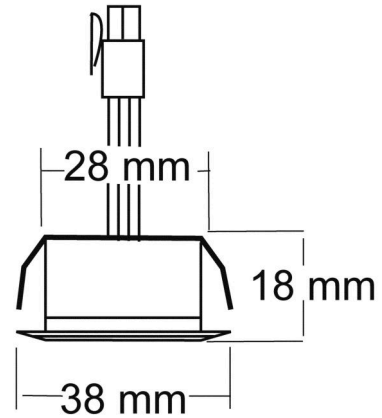

DATENBLATT

LED Nano Spot R CSP chrom 3W 3000K 38°

Kleiner Einbauspot für Möbeleinbau mit CSP LED

Artikelnummer	1589680210
GTIN	4044538059358

ENERGIEVERBRAUCHSKENNZEICHNUNG

Energieeffizienzklasse	F
Artikelnummer der Lichtquelle	1589680210
EPREL-Registrierungsnummer	1035127

LICHTTECHNISCHE EIGENSCHAFTEN

Lichtkegel	mediumstrahlend 21-40°
Lichtquellentyp	DLS/NMLS
Ungebündeltes [NDLS] oder gebündeltes Licht [DLS]	DLS
Farbtemperatur	3000 K
Lichtfarbe	warmweiß
LED Effizienz	91 lm/W
Gesamtlichtstrom	290 lm
Nutzlichtstrom [Φuse]	250 lm
Nutzlichtstrom [Φuse] bezogen auf	schmalem Kegel (90°)
Ausstrahlwinkel	38°
Farbabstand [McAdam]	3 SDCM
Farbwiedergabeindex Ra	93
Farbwiedergabeindex R9	63
Farbwertanteil [x]	0,434
Farbwertanteil [y]	0,403
Bildschirmarbeitsplatztauglich nach EN 12464-1	nein
Spitzen-Lichtstärke	390 cd

Stand:
18.11.2022
13:01:00