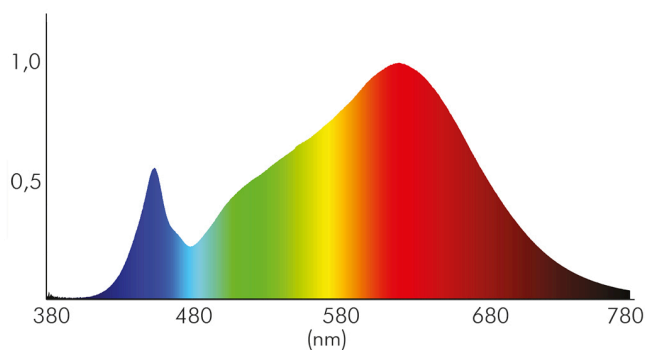

### LICHTTECHNISCHE EIGENSCHAFTEN

Lichtkegel	mediumstrahlend 21-40°
Lichtquellentyp	DLS/NMLS
Ungebündeltes [NDLS] oder gebündeltes Licht [DLS]	DLS
Farbtemperatur	3000 K
Lichtfarbe	warmweiß
LED Effizienz	91 lm/W
Gesamtlichtstrom	290 lm
Nutzlichtstrom [ $\Phi$ use]	250 lm
Nutzlichtstrom [ $\Phi$ use] bezogen auf	schmalem Kegel (90°)
Ausstrahlwinkel	38°
Farbabstand [McAdam]	3 SDCM
Farbwiedergabeindex Ra	93
Farbwiedergabeindex R9	63
Farbwertanteil [x]	0,434
Farbwertanteil [y]	0,403
Bildschirmarbeitsplatztauglich nach EN 12464-1	nein
Spitzen-Lichtstärke	390 cd

Spektrale Strahlungsverteilung (250..800 nm) - Diagramm