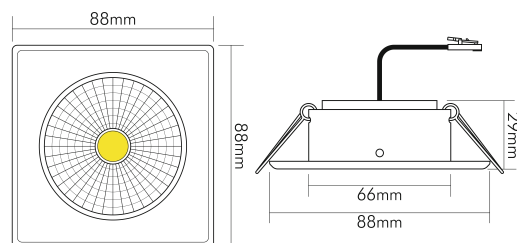

DATENBLATT

5068Q ECO Flat 8W chrom 4000K 38° 350mA

LED Downlight 5068Q ECO Flat quadratisch, COB LED, schwenkbar

Artikelnummer	1856776213
GTIN	4044538062327

LICHTTECHNISCHE EIGENSCHAFTEN

Farbtemperatur	4000 K
Lichtfarbe	neutralweiß
LED Effizienz	109 lm/W
Gesamtlichtstrom	900 lm
Ausstrahlwinkel	38 °
Farbabstand (MacAdam)	3 SDCM
Farbwiedergabeindex Ra	90
Farbwiedergabeindex R9	52
Bildschirmarbeitsplatztauglich nach EN 12464-1	nein
Spitzen-Lichtstärke	1460 cd
Lichtverteiler	Reflektor
L80B10 - Lebensdauer bei 25 °C	50000 h
L70B50 - Lebensdauer bei 25°C	50000 h
Farbe steuerbar (RGB)	nein
Gesamtlichtstrom einstellbar	nein
Farbtemperatur einstellbar	nein
Lichtquelle austauschbar	nein
Leuchtenlichtfläche	transparent
Lichtverteilung	symmetrisch
Lichtaustritt	direkt

nobile Product Data Sheet v1.2.1/19.11.2021 (Text fehlt)

Stand
06.12.2025
23:07:27

Seite 1 von 4