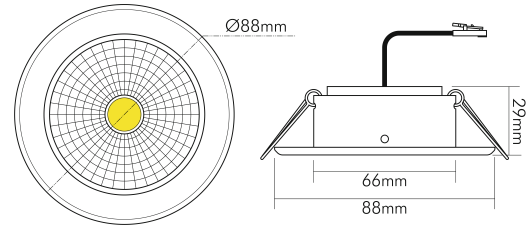

DATENBLATT

5068 ECO Flat 8W ni.-geb. 4000K 24° 350mA

LED Downlight 5068 ECO Flat, COB LED, schwenkbar

Artikelnummer	1856766913
GTIN	4044538062006

LICHTTECHNISCHE EIGENSCHAFTEN

Farbtemperatur	4000 K
Lichtfarbe	neutralweiß
LED Effizienz	116 lm/W
Gesamtlichtstrom	940 lm
Ausstrahlwinkel	24 °
Farbabstand (MacAdam)	3 SDCM
Farbwiedergabeindex Ra	90
Farbwiedergabeindex R9	50
Bildschirmarbeitsplatztauglich nach EN 12464-1	nein
Spitzen-Lichtstärke	2450 cd
Lichtverteiler	Reflektor
L80B10 - Lebensdauer bei 25 °C	50000 h
L70B50 - Lebensdauer bei 25°C	50000 h
Farbe steuerbar (RGB)	nein
Gesamtlichtstrom einstellbar	nein
Farbtemperatur einstellbar	nein
Lichtquelle austauschbar	nein
Leuchtenlichtfläche	transparent
Lichtverteilung	symmetrisch
Lichtaustritt	direkt

nobile Product Data Sheet v1.2.1/19.11.2021 (Text fehlt)

Stand
06.12.2025
23:07:03

Seite 1 von 4