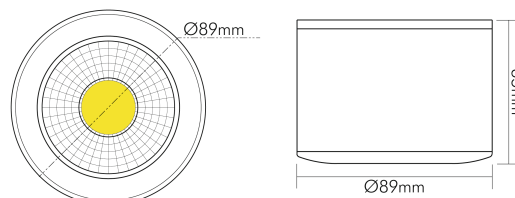

DATENBLATT

A 5068 Aufbau chrom-matt 9,5W 930 38° dim C

LED Downlight A 5068 Aufbau, COB LED, schwenkbar

Artikelnummer	1856676123
GTIN	4044538066165

LICHTTECHNISCHE EIGENSCHAFTEN

Farbtemperatur	3000 K
Lichtfarbe	warmweiß
Gesamtlichtstrom	950 lm
Ausstrahlwinkel	38 °
Farbabstand (MacAdam)	3 SDCM
Farbwiedergabeindex Ra	90
Farbwiedergabeindex R9	67
Bildschirmarbeitsplatztauglich nach EN 12464-1	nein
Spitzen-Lichtstärke	1500 cd
Lichtverteiler	Reflektor
L80B10 - Lebensdauer bei 25 °C	50000 h
L70B50 - Lebensdauer bei 25°C	50000 h
Farbe steuerbar (RGB)	nein
Farbtemperatur einstellbar	nein
Lichtverteilung	symmetrisch
Lichtaustritt	direkt

nobile Product Data Sheet v1.2.1/19.11.2021 (Text fehlt)

Stand
06.12.2025
23:06:05

Seite 1 von 3