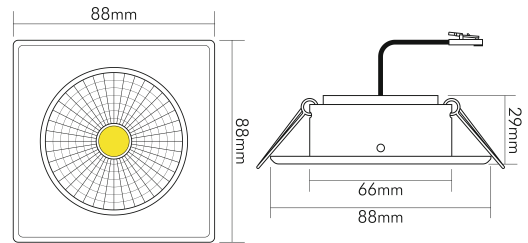

5068Q ECO Flat 8W ni.-geb. 4000K 24° 350mA

LED Downlight 5068Q ECO Flat quadratisch, COB LED, schwenkbar

Artikelnummer	1856786913
GTIN	4044538062266

LICHTTECHNISCHE EIGENSCHAFTEN

Farbtemperatur	4000 K
Lichtfarbe	neutralweiß
LED Effizienz	116 lm/W
Gesamtlichtstrom	950 lm
Ausstrahlwinkel	24 °
Farbabstand (MacAdam)	3 SDCM
Farbwiedergabeindex Ra	90
Farbwiedergabeindex R9	50
Bildschirmarbeitsplatztauglich nach EN 12464-1	nein
Spitzen-Lichtstärke	2450 cd
Lichtverteiler	Reflektor
L80B10 - Lebensdauer bei 25 °C	50000 h
L70B50 - Lebensdauer bei 25°C	50000 h
Farbe steuerbar (RGB)	nein
Gesamtlichtstrom einstellbar	nein
Farbtemperatur einstellbar	nein
Lichtquelle austauschbar	nein
Leuchtenlichtfläche	transparent
Lichtverteilung	symmetrisch
Lichtaustritt	direkt

Stand
06.12.2025
23:08:05