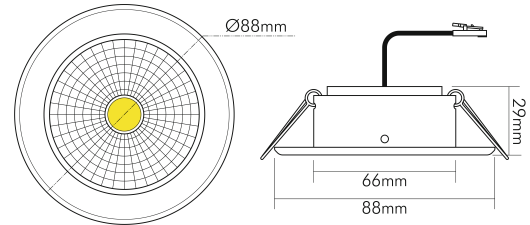

DATENBLATT

5068 ECO Flat 8W ni.-geb. 3000K 24° 350mA

LED Downlight 5068 ECO Flat, COB LED, schwenkbar

Artikelnummer	1856766923
GTIN	4044538061993

LICHTTECHNISCHE EIGENSCHAFTEN

Farbtemperatur	3000 K
Lichtfarbe	warmweiß
LED Effizienz	110 lm/W
Gesamtlichtstrom	850 lm
Ausstrahlwinkel	24 °
Farbabstand (MacAdam)	3 SDCM
Farbwiedergabeindex Ra	90
Farbwiedergabeindex R9	44
Bildschirmarbeitsplatztauglich nach EN 12464-1	nein
Spitzen-Lichtstärke	2220 cd
Lichtverteiler	Reflektor
L80B10 - Lebensdauer bei 25 °C	50000 h
L70B50 - Lebensdauer bei 25°C	50000 h
Farbe steuerbar (RGB)	nein
Gesamtlichtstrom einstellbar	nein
Farbtemperatur einstellbar	nein
Lichtquelle austauschbar	nein
Leuchtenlichtfläche	transparent
Lichtverteilung	symmetrisch
Lichtaustritt	direkt

nobile Product Data Sheet v1.2.1/19.11.2021 (Text fehlt)

Stand
06.12.2025
23:07:07

Seite 1 von 4