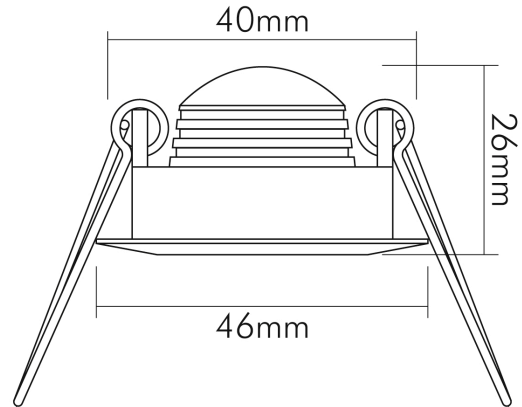

DATENBLATT

LED Mini Spot SR CSP nickel-geb. 3W 3000K 38°

Kleiner Einbauspot mit CSP LED, schwenkbar

Artikelnummer	1589310910
GTIN	4044538059617

ENERGIEVERBRAUCHSKENNZEICHNUNG

Energieeffizienzklasse	F
Artikelnummer der Lichtquelle	1589310910
EPREL-Registrierungsnummer	933434

LICHTTECHNISCHE EIGENSCHAFTEN

Lichtkegel	mediumstrahlend 21-40°
Lichtquellentyp	DLS/NMLS
Ungebündeltes [NDLS] oder gebündeltes Licht [DLS]	DLS
Farbtemperatur	3000 K
Lichtfarbe	warmweiß
LED Effizienz	91 lm/W
Gesamtlichtstrom	300 lm
Nutzlichtstrom [Φ use]	250 lm
Nutzlichtstrom [Φ use] bezogen auf	schmalem Kegel (90°)
Ausstrahlwinkel	38°
Farbabstand [McAdam]	3 SDCM
Farbwiedergabeindex Ra	90
Farbwiedergabeindex R9	60
Farbwertanteil [x]	0,44
Farbwertanteil [y]	0,403
Bildschirmarbeitsplatztauglich nach EN 12464-1	nein
Spitzen-Lichtstärke	400 cd

Stand:
18.11.2022
13:01:00

DATENBLATT

LED Mini Spot SR CSP nickel-geb. 3W 3000K 38°

Kleiner Einbauspot mit CSP LED, schwenkbar

Art des Betriebsgerätes	LED Betriebsgerät
Energieverbrauch im Betrieb	3 kWh/1000 h
Lampenleistung	3 W
Vernetzte Lichtquelle [CLS]	nein
Konstantstrom	350 mA
Spannungsart	DC
Leistungsaufnahme im Bereitschaftszustand [Psb]	0 W
Fassung	ohne
Anschlussart [Leuchte]	AMP-Stecksystem 2-polig
Dimmbar	ja
Art der Dimmung	Betriebsgerätabhängig
Kabellänge	30 cm
Durchgangsverdrahtung möglich	nein
Nennspannung max.	8,6 V
Elektrischer Anschluss mit Stecksystem	ja

TEMPERATUREIGENSCHAFTEN

Umgebungstemperatur [Ta]	0 - 25 °C
--------------------------	-----------

MAßE UND GEWICHT

Länge	46 mm
Breite	46 mm
Durchmesser	46 mm
Höhe	26 mm
Gewicht	60 g
Deckenausschnitt [Durchmesser]	40 mm
Einbautiefe	30 mm