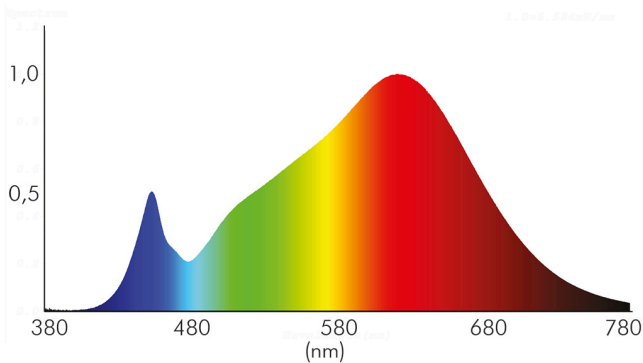

DATENBLATT

LED Mini Spot SR CSP nickel-geb. 3W 3000K 38°

Kleiner Einbauspot mit CSP LED, schwenkbar

Lichtverteiler	Diffusorlinse/-optik/-panel
L80B10 - Lebensdauer bei 25 °C	50000 h
L70B50 - Lebensdauer bei 25°C	50000 h
Lichtstromrückgang bei mittl. Nutzungsdauer 50.000 h bei 25 °C Umgebungstemperatur	80 %
Ausfallrate bei mittl. Nutzungsdauer von 50.000 h bei 25 °C Umgebungstemperatur	10 %
Lebensdauerfaktor	0,9
Lichtstromerhalt	0,96
Verwendete Beleuchtungstechnologie	LED
Farbe steuerbar (RGB)	nein
Blendschutzschild	nein
Hülle	keine Hülle
Farblich abstimmbare Lichtquelle	nein
Konstant-Lichtstrom-Regelung	nein
Lichtquelle austauschbar	nein
Lichtquelle mit hoher Leuchtdichte	nein
Lichtverteilung	symmetrisch
Lichtaustritt	direkt
Linse	optische Linse
Leuchtmittel	CSP LED
Geeignet für Leuchtmittelanzahl	1

Spektrale Strahlungsverteilung (250..800 nm) - Diagramm

ELEKTRISCHE EIGENSCHAFTEN

Direkt an die Netzspannung [MLS]/Nicht direkt an die Netzspannung angeschlossen [NMLS]	NMLS

Eine Haftung für die von uns gelieferte Ware ist jedoch bei Vorliegen von natürlicher Abnutzung, Verschleiß sowie Verbrauch, insbesondere bei Betriebsmitteln LEDs etc. grundsätzlich ausgeschlossen und zwar auch dann, wenn diese bei Lieferung bereits mit der Ware verbunden sind. Angaben zur durchschnittlichen Lebensdauer und Lichtfarben dienen nur der Orientierung, sind unverbindlich und stellen keine Beschaffensvereinbarung dar. Technische und gestalterische Änderungen im Zuge stetiger Produktentwicklungen vorbehalten. nobile AG – Wächtersbacher Str. 78 - 60386 Frankfurt/M. Germany - www.nobile.de

Stand:
18.11.2022
13:01:00