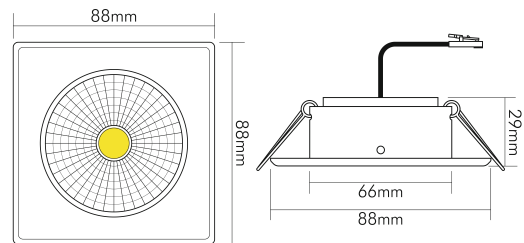

5068Q ECO Flat 8W chrom 3000K 24° 350mA

LED Downlight 5068Q ECO Flat quadratisch, COB LED, schwenkbar

Artikelnummer	1856786223
GTIN	4044538062235

LICHTTECHNISCHE EIGENSCHAFTEN

Farbtemperatur	3000 K
Lichtfarbe	warmweiß
LED Effizienz	110 lm/W
Gesamtlichtstrom	850 lm
Ausstrahlwinkel	24 °
Farbabstand (MacAdam)	3 SDCM
Farbwiedergabeindex Ra	90
Farbwiedergabeindex R9	44
Bildschirmarbeitsplatztauglich nach EN 12464-1	nein
Spitzen-Lichtstärke	2220 cd
Lichtverteiler	Reflektor
L80B10 - Lebensdauer bei 25 °C	50000 h
L70B50 - Lebensdauer bei 25°C	50000 h
Farbe steuerbar (RGB)	nein
Gesamtlichtstrom einstellbar	nein
Farbtemperatur einstellbar	nein
Lichtquelle austauschbar	nein
Leuchtenlichtfläche	transparent
Lichtverteilung	symmetrisch
Lichtaustritt	direkt

Stand
06.12.2025
23:08:02