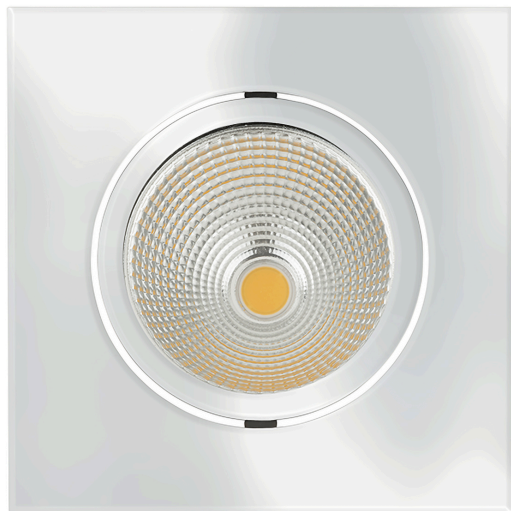

5068Q ECO Flat 8W chrom 3000K 24° 350mA

LED Downlight 5068Q ECO Flat quadratisch, COB LED, schwenkbar

Artikelnummer	1856786223
GTIN	4044538062235

LICHTTECHNISCHE EIGENSCHAFTEN

Farbtemperatur	3000 K
Lichtfarbe	warmweiß
LED Effizienz	110 lm/W
Gesamtlichtstrom	850 lm
Ausstrahlwinkel	24 °
Farbabstand (MacAdam)	3 SDCM
Farbwiedergabeindex Ra	90
Farbwiedergabeindex R9	44
Bildschirmarbeitsplatztauglich nach EN 12464-1	nein
Spitzen-Lichtstärke	2220 cd
Lichtverteiler	Reflektor
L80B10 - Lebensdauer bei 25 °C	50000 h
L70B50 - Lebensdauer bei 25°C	50000 h
Farbe steuerbar (RGB)	nein
Gesamtlichtstrom einstellbar	nein
Farbtemperatur einstellbar	nein
Lichtquelle austauschbar	nein
Leuchtenlichtfläche	transparent
Lichtverteilung	symmetrisch
Lichtaustritt	direkt

Stand
06.12.2025
23:08:02