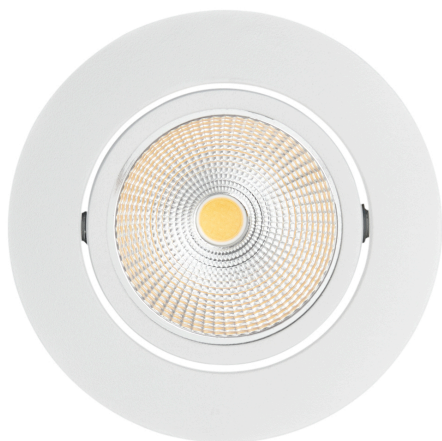

DATENBLATT

5068 ECO Flat 8W weiss-matt 3000K 24° 350mA

LED Downlight 5068 ECO Flat, COB LED, schwenkbar

nobile

Artikelnummer	1856766023
GTIN	4044538062013

LICHTTECHNISCHE EIGENSCHAFTEN

Farbtemperatur	3000 K
Lichtfarbe	warmweiß
LED Effizienz	110 lm/W
Gesamtlichtstrom	850 lm
Ausstrahlwinkel	24 °
Farbabstand (MacAdam)	3 SDCM
Farbwiedergabeindex Ra	90
Farbwiedergabeindex R9	44
Bildschirmarbeitsplatztauglich nach EN 12464-1	nein
Spitzen-Lichtstärke	2220 cd
Lichtverteiler	Reflektor
L80B10 - Lebensdauer bei 25 °C	50000 h
L70B50 - Lebensdauer bei 25°C	50000 h
Farbe steuerbar (RGB)	nein
Gesamtlichtstrom einstellbar	nein
Farbtemperatur einstellbar	nein
Lichtquelle austauschbar	nein
Leuchtenlichtfläche	transparent
Lichtverteilung	symmetrisch
Lichtaustritt	direkt

nobile Product Data Sheet v1.2.1/19.11.2021 (Text fehlt)

Stand
06.12.2025
23:06:46

Seite 1 von 4