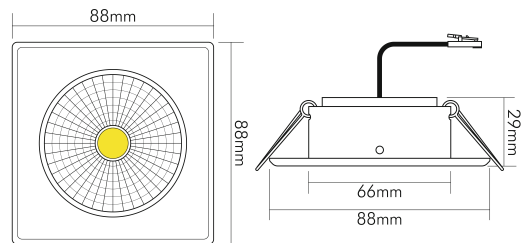

5068Q ECO Flat 8W weiss-matt 4000K 24° 350mA

LED Downlight 5068Q ECO Flat quadratisch, COB LED, schwenkbar

Artikelnummer	1856786013
GTIN	4044538062280

LICHTTECHNISCHE EIGENSCHAFTEN

Farbtemperatur	4000 K
Lichtfarbe	neutralweiß
LED Effizienz	116 lm/W
Gesamtlichtstrom	940 lm
Ausstrahlwinkel	24 °
Farbabstand (MacAdam)	3 SDCM
Farbwiedergabeindex Ra	90
Farbwiedergabeindex R9	50
Bildschirmarbeitsplatztauglich nach EN 12464-1	nein
Spitzen-Lichtstärke	2450 cd
Lichtverteiler	Reflektor
L80B10 - Lebensdauer bei 25 °C	50000 h
L70B50 - Lebensdauer bei 25°C	50000 h
Farbe steuerbar (RGB)	nein
Gesamtlichtstrom einstellbar	nein
Farbtemperatur einstellbar	nein
Lichtquelle austauschbar	nein
Leuchtenlichtfläche	transparent
Lichtverteilung	symmetrisch
Lichtaustritt	direkt

Stand
06.12.2025
23:07:45