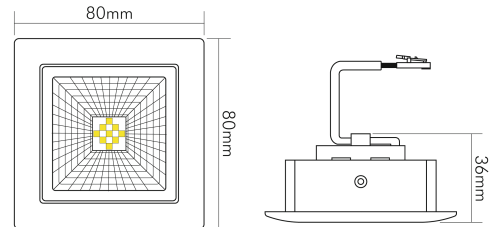

DATENBLATT

A 5068 T Flat RQ weiss-matt 9W 940 48° dim C

LED Downlight A 5068 T Flat quadratisch, CSP LED, schwenkbar

Artikelnummer	1856807013
GTIN	4044538065939

LICHTTECHNISCHE EIGENSCHAFTEN

Farbtemperatur	4000 K
Lichtfarbe	neutralweiß
LED Effizienz	89 lm/W
LED Effizienz [System]	73 lm/W
Gesamtlichtstrom	800 lm
Ausstrahlwinkel	48 °
Farbabstand (MacAdam)	3 SDCM
Farbwiedergabeindex Ra	90
Farbwiedergabeindex R9	62
Bildschirmarbeitsplatztauglich nach EN 12464-1	nein
Spitzen-Lichtstärke	1550 cd
Lichtverteiler	Reflektor
L80B10 - Lebensdauer bei 25 °C	50000 h
L70B50 - Lebensdauer bei 25°C	50000 h
Farbe steuerbar (RGB)	nein
Farbtemperatur einstellbar	nein
Lichtverteilung	symmetrisch
Lichtaustritt	direkt

nobile Product Data Sheet v1.2.1/19.11.2021 (Text fehlt)

Stand
06.12.2025
23:09:29

Seite 1 von 4