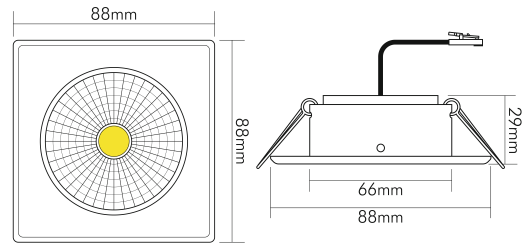

5068Q ECO Flat 8W weiss-matt 4000K 38° 350mA

LED Downlight 5068Q ECO Flat quadratisch, COB LED, schwenkbar

Artikelnummer	1856776013
GTIN	4044538062365

LICHTTECHNISCHE EIGENSCHAFTEN

Farbtemperatur	4000 K
Lichtfarbe	neutralweiß
LED Effizienz	109 lm/W
Gesamtlichtstrom	900 lm
Ausstrahlwinkel	38 °
Farbabstand (MacAdam)	3 SDCM
Farbwiedergabeindex Ra	90
Farbwiedergabeindex R9	52
Bildschirmarbeitsplatztauglich nach EN 12464-1	nein
Spitzen-Lichtstärke	1460 cd
Lichtverteiler	Reflektor
L80B10 - Lebensdauer bei 25 °C	50000 h
L70B50 - Lebensdauer bei 25°C	50000 h
Farbe steuerbar (RGB)	nein
Gesamtlichtstrom einstellbar	nein
Farbtemperatur einstellbar	nein
Lichtquelle austauschbar	nein
Leuchtenlichtfläche	transparent
Lichtverteilung	symmetrisch
Lichtaustritt	direkt