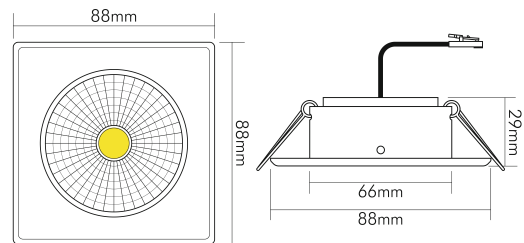

5068Q ECO Flat 8W chrom-matt 3000K 38° 350mA

LED Downlight 5068Q ECO Flat quadratisch, COB LED, schwenkbar

Artikelnummer	1856776123
GTIN	4044538062297

LICHTTECHNISCHE EIGENSCHAFTEN

Farbtemperatur	3000 K
Lichtfarbe	warmweiß
LED Effizienz	95 lm/W
Gesamtlichtstrom	780 lm
Ausstrahlwinkel	38 °
Farbabstand (MacAdam)	4 SDCM
Farbwiedergabeindex Ra	90
Farbwiedergabeindex R9	45
Bildschirmarbeitsplatztauglich nach EN 12464-1	nein
Spitzen-Lichtstärke	1350 cd
Lichtverteiler	Reflektor
L80B10 - Lebensdauer bei 25 °C	50000 h
L70B50 - Lebensdauer bei 25°C	50000 h
Farbe steuerbar (RGB)	nein
Gesamtlichtstrom einstellbar	nein
Farbtemperatur einstellbar	nein
Lichtquelle austauschbar	nein
Leuchtenlichtfläche	transparent
Lichtverteilung	symmetrisch
Lichtaustritt	direkt