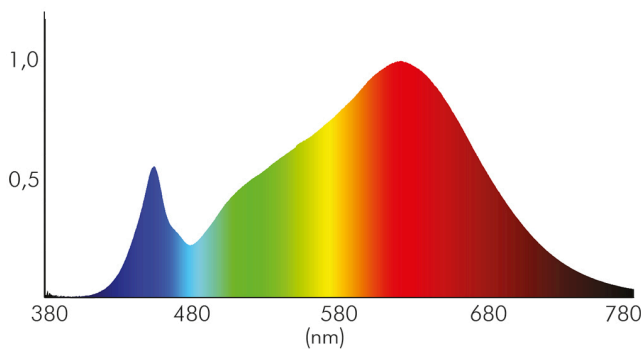

LED Mini Spot SQ CSP weiß 3W 3000K 22°

Kleiner Einbauspot mit CSP LED, schwenkbar

L80B10 - Lebensdauer bei 25 °C	50000 h
L70B50 - Lebensdauer bei 25°C	50000 h
Lichtstromrückgang bei mittl. Nutzungsdauer 50.000 h bei 25 °C Umgebungstemperatur	80 %
Ausfallrate bei mittl. Nutzungsdauer von 50.000 h bei 25 °C Umgebungstemperatur	10 %
Lebensdauerfaktor	0,9
Lichtstromerhalt	0,96
Verwendete Beleuchtungstechnologie	LED
Farbe steuerbar (RGB)	nein
Blendschutzschild	nein
Hülle	keine Hülle
Farblich abstimmbare Lichtquelle	nein
Konstant-Lichtstrom-Regelung	nein
Lichtquelle austauschbar	nein
Lichtquelle mit hoher Leuchtdichte	nein
Lichtverteilung	symmetrisch
Lichtaustritt	direkt
Linse	optische Linse
Leuchtmittel	CSP LED
Geeignet für Leuchtmittelanzahl	1

Spektrale Strahlungsverteilung (250..800 nm) - Diagramm

ELEKTRISCHE EIGENSCHAFTEN

Direkt an die Netzspannung [MLS]/Nicht direkt an die Netzspannung angeschlossen [NMLS]	NMLS
Art des Betriebsgerätes	LED Betriebsgerät

Eine Haftung für die von uns gelieferte Ware ist jedoch bei Vorliegen von natürlicher Abnutzung, Verschleiß sowie Verbrauch, insbesondere bei Betriebsmitteln LEDs etc. grundsätzlich ausgeschlossen und zwar auch dann, wenn diese bei Lieferung bereits mit der Ware verbunden sind. Angaben zur durchschnittlichen Lebensdauer und Lichtfarben dienen nur der Orientierung, sind unverbindlich und stellen keine Beschaffensvereinbarung dar. Technische und gestalterische Änderungen im Zuge stetiger Produktentwicklungen vorbehalten. nobile AG – Wächtersbacher Str. 78 - 60386 Frankfurt/M. Germany - www.nobile.de

Stand:
18.11.2022
13:01:00