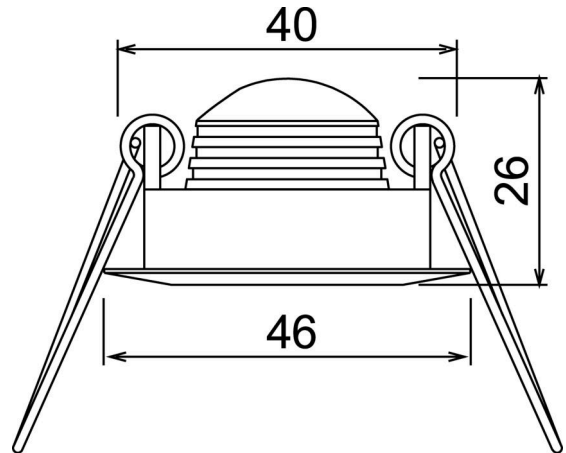

DATENBLATT

LED Mini Spot SQ CSP weiß 3W 3000K 22°

Kleiner Einbauspot mit CSP LED, schwenkbar

Artikelnummer	1589360322
GTIN	4044538060323

ENERGIEVERBRAUCHSKENNZEICHNUNG

Energieeffizienzklasse	F
Artikelnummer der Lichtquelle	1589360322
EPREL-Registrierungsnummer	1067460

LICHTTECHNISCHE EIGENSCHAFTEN

Lichtkegel	mediumstrahlend 21-40°
Lichtquellentyp	DLS/NMLS
Ungebündeltes [NDLS] oder gebündeltes Licht [DLS]	DLS
Farbtemperatur	3000 K
Lichtfarbe	warmweiß
LED Effizienz	87 lm/W
Gesamtlichtstrom	280 lm
Nutzlichtstrom [Φuse]	240 lm
Nutzlichtstrom [Φuse] bezogen auf	schmalem Kegel (90°)
Ausstrahlwinkel	22°
Farbwiedergabeindex Ra	90
Farbwiedergabeindex R9	60
Farbwertanteil [x]	0,44
Farbwertanteil [y]	0,403
Bildschirmarbeitsplatztauglich nach EN 12464-1	nein
Spitzen-Lichtstärke	530 cd
Lichtverteiler	Diffusorlinse/-optik/-panel

Eine Haftung für die von uns gelieferte Ware ist jedoch bei Vorliegen von natürlicher Abnutzung, Verschleiß sowie Verbrauch, insbesondere bei Betriebsmitteln LEDs etc. grundsätzlich ausgeschlossen und zwar auch dann, wenn diese bei Lieferung bereits mit der Ware verbunden sind. Angaben zur durchschnittlichen Lebensdauer und Lichtfarben dienen nur der Orientierung, sind unverbindlich und stellen keine Beschaffenheitsvereinbarung dar. Technische und gestalterische Änderungen im Zuge stetiger Produktentwicklungen vorbehalten. nobile AG – Wächtersbacher Str. 78 - 60386 Frankfurt/M. Germany - www.nobile.de

Stand:
18.11.2022
13:01:00