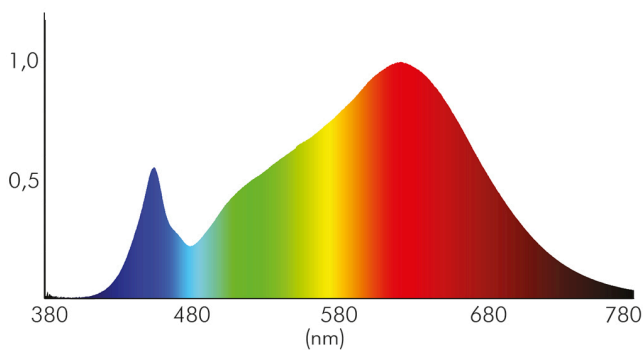

LED Mini Spot SR CSP chrom 3W 3000K 22°

Kleiner Einbauspot mit CSP LED, schwenkbar

L80B10 - Lebensdauer bei 25 °C	50000 h
L70B50 - Lebensdauer bei 25°C	50000 h
Lichtstromrückgang bei mittl. Nutzungsdauer 50.000 h bei 25 °C Umgebungstemperatur	80 %
Ausfallrate bei mittl. Nutzungsdauer von 50.000 h bei 25 °C Umgebungstemperatur	10 %
Lebensdauerfaktor	0,9
Lichtstromerhalt	0,96
Verwendete Beleuchtungstechnologie	LED
Farbe steuerbar (RGB)	nein
Blendschutzschild	nein
Hülle	keine Hülle
Farblich abstimmbare Lichtquelle	nein
Gesamtlichtstrom einstellbar	nein
Konstant-Lichtstrom-Regelung	nein
Lichtquelle austauschbar	nein
Lichtquelle mit hoher Leuchtdichte	nein
Lichtverteilung	symmetrisch
Lichtaustritt	direkt
Linse	optische Linse
Leuchtmittel	CSP LED
Geeignet für Leuchtmittelanzahl	1

Spektrale Strahlungsverteilung (250..800 nm) - Diagramm

ELEKTRISCHE EIGENSCHAFTEN

Direkt an die Netzspannung [MLS]/Nicht direkt an die Netzspannung angeschlossen [NMLS]	NMLS

Eine Haftung für die von uns gelieferte Ware ist jedoch bei Vorliegen von natürlicher Abnutzung, Verschleiß sowie Verbrauch, insbesondere bei Betriebsmitteln LEDs etc. grundsätzlich ausgeschlossen und zwar auch dann, wenn diese bei Lieferung bereits mit der Ware verbunden sind. Angaben zur durchschnittlichen Lebensdauer und Lichtfarben dienen nur der Orientierung, sind unverbindlich und stellen keine Beschaffenheitsvereinbarung dar. Technische und gestalterische Änderungen im Zuge stetiger Produktentwicklungen vorbehalten. nobile AG – Wächtersbacher Str. 78 - 60386 Frankfurt/M. Germany - www.nobile.de

Stand:
18.11.2022
13:01:00