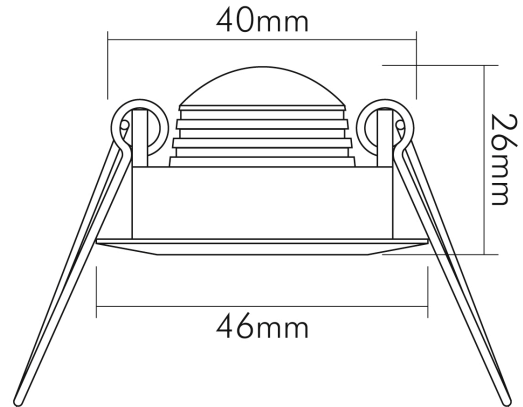

DATENBLATT

LED Mini Spot SR CSP chrom 3W 3000K 22°

Kleiner Einbauspot mit CSP LED, schwenkbar

Artikelnummer	1589290210
GTIN	4044538059570

ENERGIEVERBRAUCHSKENNZEICHNUNG

Energieeffizienzklasse	F
Artikelnummer der Lichtquelle	1589290210
EPREL-Registrierungsnummer	1067458

LICHTTECHNISCHE EIGENSCHAFTEN

Lichtkegel	mediumstrahlend 21-40°
Lichtquellentyp	DLS/NMLS
Ungebündeltes [NDLS] oder gebündeltes Licht [DLS]	DLS
Farbtemperatur	3000 K
Lichtfarbe	warmweiß
LED Effizienz	87 lm/W
Gesamtlichtstrom	280 lm
Nutzlichtstrom [Φuse]	240 lm
Nutzlichtstrom [Φuse] bezogen auf	schmalem Kegel (90°)
Ausstrahlwinkel	22°
Farbwiedergabeindex Ra	90
Farbwiedergabeindex R9	60
Farbwertanteil [x]	0,44
Farbwertanteil [y]	0,403
Bildschirmarbeitsplatztauglich nach EN 12464-1	nein
Spitzen-Lichtstärke	530 cd
Lichtverteiler	Diffusorlinse/-optik/-panel

Stand:
18.11.2022
13:01:00