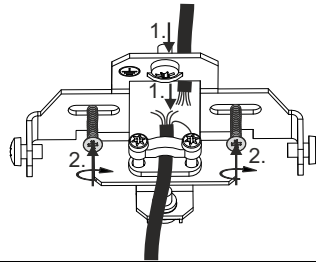

Kabelkürzung optional - folge Montage „Kabelkürzung“ /
cable reduction optionally - follow mounting „cable reduction“

3

4

5

6

L - braun/ brown
N - blau/ blue
DA - schwarz/ black
DA - weiß/ white
I - max. 16 A!