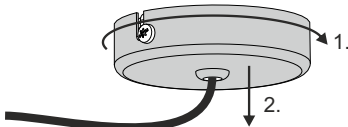

Kabelkürzung optional - folge Montage „Kabelkürzung“ /
cable reduction optionally - follow mounting „cable reduction“

3

4

5

6

L - braun/ brown
N - blau/ blue
DA - schwarz/ black
DA - weiß/ white
I - max. 16 A!