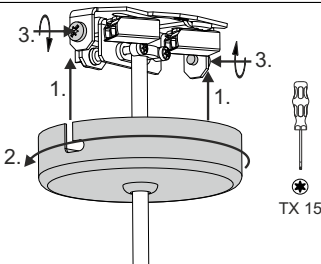

1

Leuchtenmontage / mounting of luminaire

2

Kabelkürzung optional - folge Montage „Kabelkürzung“ /
cable reduction optionally - follow mounting „cable reduction“

3

4

5

6

L - braun/ brown
N - blau/ blue
DA - schwarz/ black
DA - weiß/ white
I - max. 16 A!

7

8