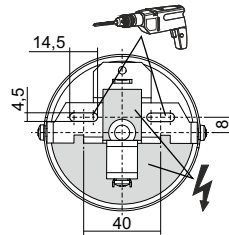

COS φ

0,95

DIN EN 61340-5-1

EN 12464
EN 13201

EN 12464
EN 13201

1

Leuchtenmontage / mounting of luminaire

2

Kabelkürzung optional - folge Montage „Kabelkürzung“ /
cable reduction optionally - follow mounting „cable reduction“

3

4

5

6

L - braun/ brown
N - blau/ blue
DA - schwarz/ black
DA - weiß/ white
I - max. 16 A!