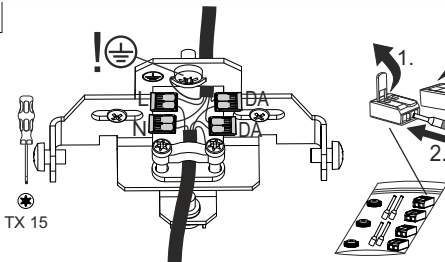

Kabelkürzung optional - folge Montage „Kabelkürzung“ /
cable reduction optionally - follow mounting „cable reduction“

3

4

5

6

L - braun/ brown
N - blau/ blue
DA - schwarz/ black
DA - weiß/ white
I - max. 16 A!