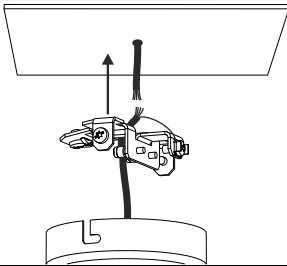

Kabelkürzung optional - folge Montage „Kabelkürzung“ /
cable reduction optionally - follow mounting „cable reduction“

3

4

5

6

L - braun/ brown
N - blau/ blue
DA - schwarz/ black
DA - weiß/ white
I - max. 16 A!