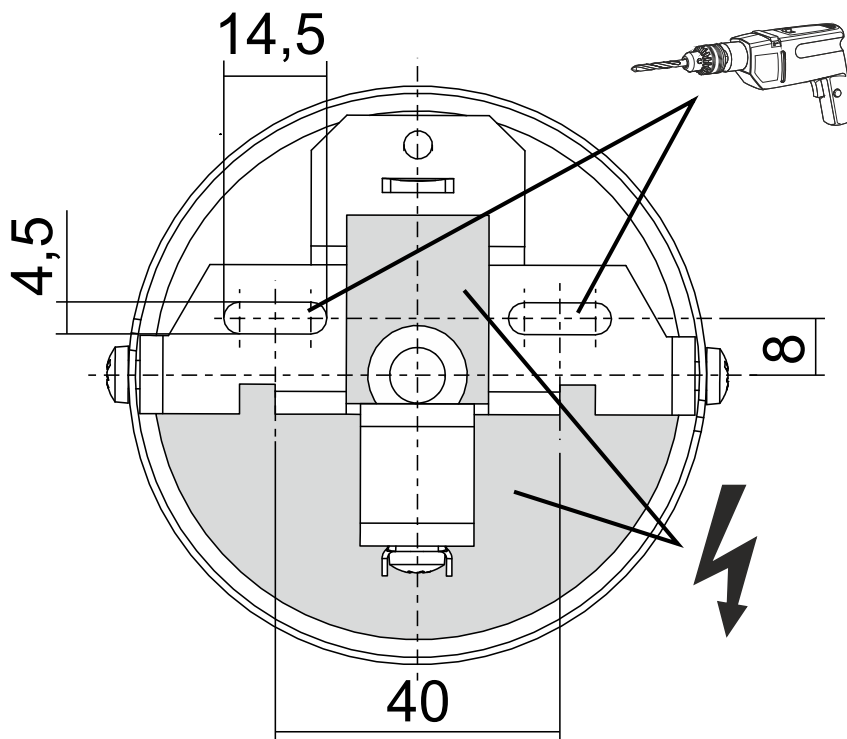

RZB - Rudolf Zimmermann, Bamberg GmbH
Rheinstraße 16
96052 Bamberg

☎ 0951/7909-0
Fax: 0951/7909-198

E-mail: info@rzb-leuchten.de