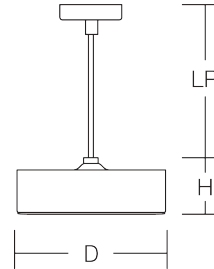

INSTRUCTION

Toledo Flat
901686.002.1.76

≈ 220 - 240 V 0/50/60 Hz IP 20 IK06

5 x 1,5 mm²

1,50 mm²

Umgebungstemperatur /
temperature ambiante
=> -20 °C ... + 35 °C

D 319, H 89

LP 2000