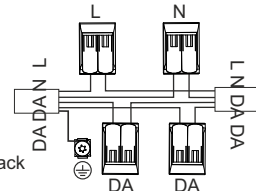

Kabelkürzung optional - folge Montage „Kabelkürzung“ /
cable reduction optionally - follow mounting „cable reduction“

3

4

5

6

L - braun/ brown
N - blau/ blue
DA - schwarz/ black
DA - weiß/ white
I - max. 16 A!