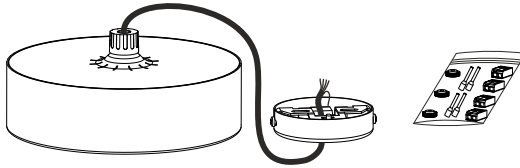

COS φ

0,95

DIN EN 61340-5-1

EN 12464
EN 13201

EN 12464
EN 13201

1

Leuchtenmontage / mounting of luminaire

2

Kabelkürzung optional - folge Montage „Kabelkürzung“ /
cable reduction optionally - follow mounting „cable reduction“

3

4

5

6

L - braun/ brown
N - blau/ blue
DA - schwarz/ black
DA - weiß/ white
I - max. 16 A!