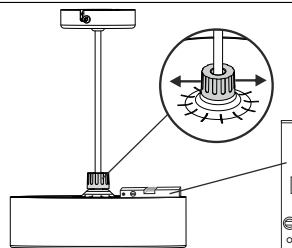

1

Leuchtenmontage / mounting of luminaire

2

Kabelkürzung optional - folge Montage „Kabelkürzung“ /
cable reduction optionally - follow mounting „cable reduction“

3

4

5

6

L - braun/ brown
N - blau/ blue
DA - schwarz/ black
DA - weiß/ white
I - max. 16 A!

7

8