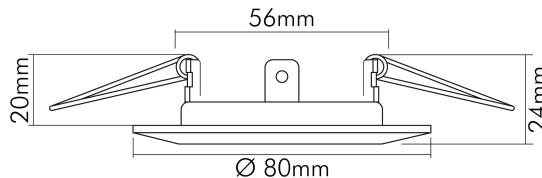

DATENBLATT

C 1830 weiß

Einbauleuchte mit Sprengring, feststehend

Artikelnummer	1750351000
GTIN	4044538007397

LICHTTECHNISCHE EIGENSCHAFTEN

Bildschirmarbeitsplatztauglich nach EN 12464-1	nein
Lichtverteiler	ohne
Farbe steuerbar (RGB)	nein
Lichtaustritt	direkt
Leuchtmittel	sonstige
Geeignet für Leuchtmittellanzahl	1

ELEKTRISCHE EIGENSCHAFTEN

Lampenleistung	50 W
Fassung	ohne
Austauschbares Betriebsgerät	ja
Durchgangsverdrahtung möglich	nein
Elektrischer Anschluss mit Stecksystem	nein

SICHERHEITSEIGENSCHAFTEN

CE-Kennzeichnung	ja
RoHS	ja
Schutzart	IP20
Schlagfestigkeit	ohne

Stand
06.12.2025
23:05:09