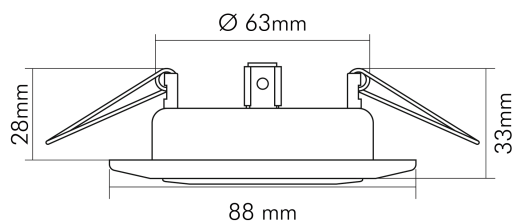

DATENBLATT

C 3830 schwarz

Einbauleuchte mit Sprengring, schwenkbar

Artikelnummer	1750001800
GTIN	4044538007113

LICHTTECHNISCHE EIGENSCHAFTEN

Bildschirmarbeitsplatztauglich nach EN 12464-1	nein
Lichtverteiler	ohne
Farbe steuerbar (RGB)	nein
Lichtaustritt	direkt
Leuchtmittel	sonstige
Geeignet für Leuchtmittellanzahl	1

ELEKTRISCHE EIGENSCHAFTEN

Lampenleistung	50 W
Fassung	ohne
Austauschbares Betriebsgerät	ja
Durchgangsverdrahtung möglich	nein
Elektrischer Anschluss mit Stecksystem	nein

SICHERHEITSEIGENSCHAFTEN

CE-Kennzeichnung	ja
RoHS	ja
Schutzart	IP20
Schlagfestigkeit	ohne

nobile Product Data Sheet v1.2.1/19.11.2021 (Text fehlt)

Stand
06.12.2025
23:05:02

Seite 1 von 3