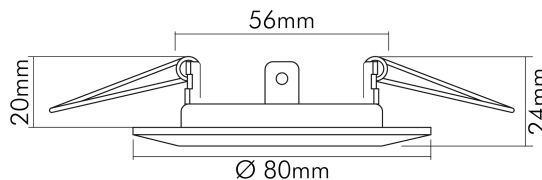

DATENBLATT

C 1830 schwarz

Einbauleuchte mit Sprengring, feststehend

Artikelnummer	1750351800
GTIN	4044538007410

LICHTTECHNISCHE EIGENSCHAFTEN

Bildschirmarbeitsplatztauglich nach EN 12464-1	nein
Lichtverteiler	ohne
Farbe steuerbar (RGB)	nein
Lichtaustritt	direkt
Leuchtmittel	sonstige
Geeignet für Leuchtmittellanzahl	1

ELEKTRISCHE EIGENSCHAFTEN

Lampenleistung	50 W
Fassung	ohne
Austauschbares Betriebsgerät	ja
Durchgangsverdrahtung möglich	nein
Elektrischer Anschluss mit Stecksystem	nein

SICHERHEITSEIGENSCHAFTEN

CE-Kennzeichnung	ja
RoHS	ja
Schutzart	IP20
Schlagfestigkeit	ohne

Stand
06.12.2025
23:05:10