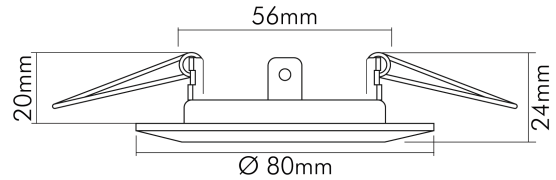

DATENBLATT

C 1830 nickel-gebürstet

Einbauleuchte mit Sprengring, feststehend

Artikelnummer	1750350900
GTIN	4044538007380

LICHTTECHNISCHE EIGENSCHAFTEN

Bildschirmarbeitsplatztauglich nach EN 12464-1	nein
Lichtverteiler	ohne
Farbe steuerbar (RGB)	nein
Lichtaustritt	direkt
Leuchtmittel	sonstige
Geeignet für Leuchtmittellanzahl	1

ELEKTRISCHE EIGENSCHAFTEN

Lampenleistung	50 W
Fassung	ohne
Austauschbares Betriebsgerät	ja
Durchgangsverdrahtung möglich	nein
Elektrischer Anschluss mit Stecksystem	nein

SICHERHEITSEIGENSCHAFTEN

CE-Kennzeichnung	ja
RoHS	ja
Schutzart	IP20
Schlagfestigkeit	ohne

Stand
06.12.2025
23:05:08