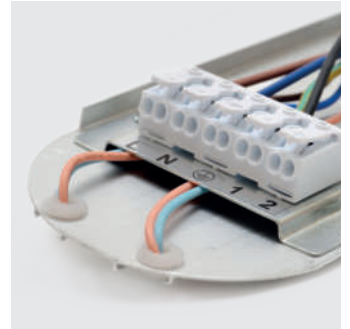

LED FEUCHTRAUMLEUCHTEN

INDUSTRIEBELEUCHTUNG