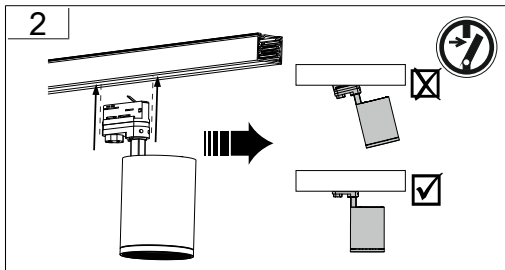

EN 12464
EN 13201

EN 12464

Clickbeam

	I_n	Power factor / Leistungsfaktor
742129.*	58 mA	> 0,9
742130.*	116 mA	> 0,9
742131.*	179 mA	> 0,9
742132.*	237 mA	> 0,9

Only to be installed outside
arms reach. /

Nur zur Installation außerhalb
des Handbereichs vorgesehen.