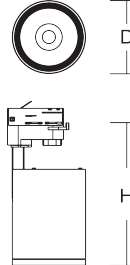

INSTRUCTION

Calido
742131.003.1

~ 220 - 240 V 50/60 Hz IP 20

742131.003.1

D 110, H 215

1,23 kg

LED

1 x 34 W