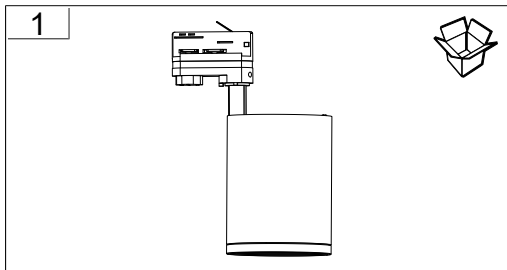

EN 12464
EN 13201

EN 12464

Clickbeam

	I_n	Power factor / Leistungsfaktor
742129.*	58 mA	> 0,9
742130.*	116 mA	> 0,9
742131.*	179 mA	> 0,9
742132.*	237 mA	> 0,9

Only to be installed outside
arms reach. /

Nur zur Installation außerhalb
des Handbereichs vorgesehen.