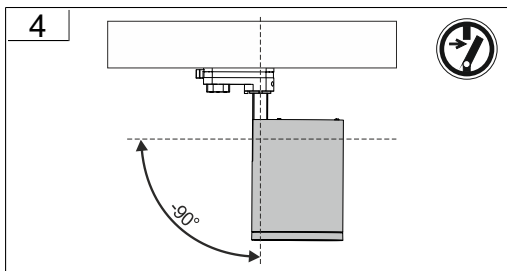

EN 12464
EN 13201

EN 12464

Clickbeam

	I_n	Power factor / Leistungsfaktor
742129.*	58 mA	> 0,9
742130.*	116 mA	> 0,9
742131.*	179 mA	> 0,9
742132.*	237 mA	> 0,9

Only to be installed outside
arms reach. /

Nur zur Installation außerhalb
des Handbereichs vorgesehen.