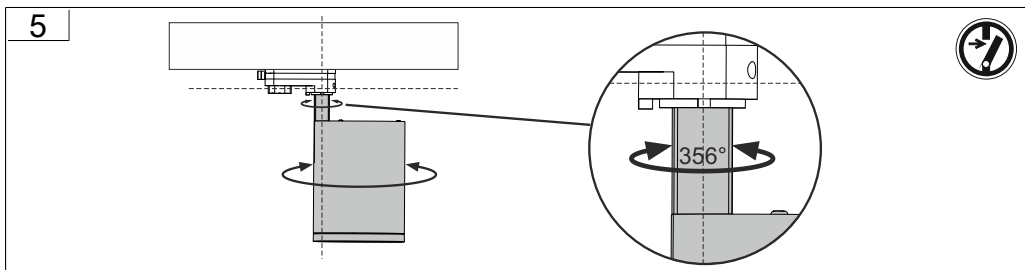

EN 12464
EN 13201

EN 12464

Clickbeam

	I_n	Power factor / Leistungsfaktor
742129.*	58 mA	> 0,9
742130.*	116 mA	> 0,9
742131.*	179 mA	> 0,9
742132.*	237 mA	> 0,9

Only to be installed outside
arms reach. /

Nur zur Installation außerhalb
des Handbereichs vorgesehen.