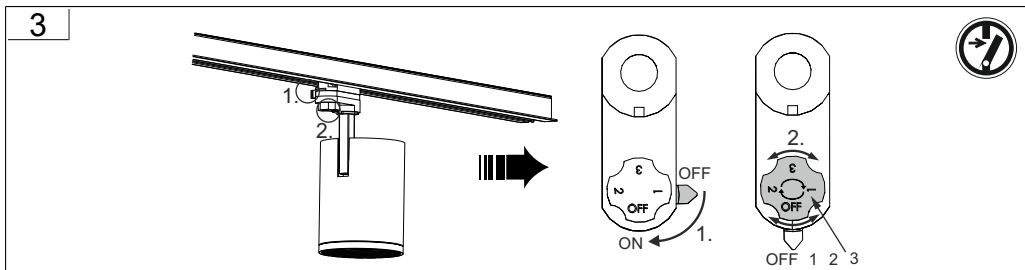

EN 12464
EN 13201

EN 12464

Clickbeam

	I_n	Power factor / Leistungsfaktor
742129.*	58 mA	> 0,9
742130.*	116 mA	> 0,9
742131.*	179 mA	> 0,9
742132.*	237 mA	> 0,9

Only to be installed outside
arms reach. /

Nur zur Installation außerhalb
des Handbereichs vorgesehen.