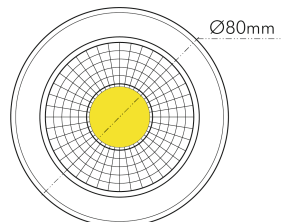

DATENBLATT

A 5068 T Flat IP44 chrom-matt 8W 940 38° dim C

LED Downlight A 5068 T Flat, COB LED

Artikelnummer	1856870113
GTIN	4044538063102

LICHTTECHNISCHE EIGENSCHAFTEN

Farbtemperatur	4000 K
Lichtfarbe	neutralweiß
Gesamtlichtstrom	950 lm
Ausstrahlwinkel	38 °
Farbabstand (MacAdam)	3 SDCM
Farbwiedergabeindex Ra	90
Farbwiedergabeindex R9	67
Bildschirmarbeitsplatztauglich nach EN 12464-1	nein
Spitzen-Lichtstärke	1300 cd
Lichtverteiler	Reflektor
L80B10 - Lebensdauer bei 25 °C	50000 h
L70B50 - Lebensdauer bei 25°C	50000 h
Farbe steuerbar (RGB)	nein
Farbtemperatur einstellbar	nein
Lichtverteilung	symmetrisch
Lichtaustritt	direkt

nobile Product Data Sheet v1.2.1/19.11.2021 (Text fehlt)

Stand
06.12.2025
23:10:07

Seite 1 von 4