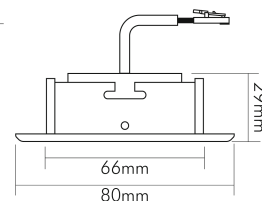

DATENBLATT

A 5068 T Flat IP44 chrom-matt 8W 940 38° dim C

LED Downlight A 5068 T Flat, COB LED

Artikelnummer	1856870113
GTIN	4044538063102

LICHTTECHNISCHE EIGENSCHAFTEN

Farbtemperatur	4000 K
Lichtfarbe	neutralweiß
Gesamtlichtstrom	950 lm
Ausstrahlwinkel	38 °
Farbabstand (MacAdam)	3 SDCM
Farbwiedergabeindex Ra	90
Farbwiedergabeindex R9	67
Bildschirmarbeitsplatztauglich nach EN 12464-1	nein
Spitzen-Lichtstärke	1300 cd
Lichtverteiler	Reflektor
L80B10 - Lebensdauer bei 25 °C	50000 h
L70B50 - Lebensdauer bei 25°C	50000 h
Farbe steuerbar (RGB)	nein
Farbtemperatur einstellbar	nein
Lichtverteilung	symmetrisch
Lichtaustritt	direkt

nobile Product Data Sheet v1.2.1/19.11.2021 (Text fehlt)

Stand
06.12.2025
23:10:07

Seite 1 von 4