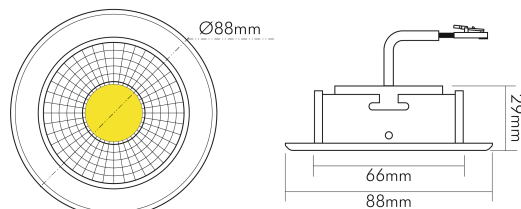

DATENBLATT

A 5068 T Flat chrom-matt 8W 940 38° dim C

LED Downlight A 5068 T Flat, COB LED, schwenkbar

Artikelnummer	1856860113
GTIN	4044538062983

LICHTTECHNISCHE EIGENSCHAFTEN

Farbtemperatur	4000 K
Lichtfarbe	neutralweiß
Gesamtlichtstrom	950 lm
Ausstrahlwinkel	38 °
Farbabstand (MacAdam)	3 SDCM
Farbwiedergabeindex Ra	90
Farbwiedergabeindex R9	67
Bildschirmarbeitsplatztauglich nach EN 12464-1	nein
Spitzen-Lichtstärke	1300 cd
Lichtverteiler	Reflektor
L80B10 - Lebensdauer bei 25 °C	50000 h
L70B50 - Lebensdauer bei 25°C	50000 h
Farbe steuerbar (RGB)	nein
Farbtemperatur einstellbar	nein
Lichtverteilung	symmetrisch
Lichtaustritt	direkt

nobile Product Data Sheet v1.2.1/19.11.2021 (Text fehlt)

Stand
06.12.2025
23:09:52

Seite 1 von 4