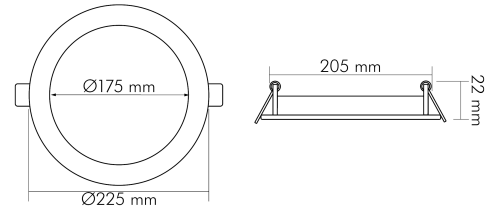

LED Panel Flat 175 R IP44 weiß 15W 840 350mA

LED Panel Flat 175 rund in höherer Schutzart

Artikelnummer	1571935011
GTIN	4044538067162

LICHTTECHNISCHE EIGENSCHAFTEN

Farbtemperatur	4000 K
Lichtfarbe	neutralweiß
LED Effizienz	94 lm/W
Gesamtlichtstrom	1500 lm
Ausstrahlwinkel	120 °
Farbabstand (MacAdam)	3 SDCM
Farbwiedergabeindex Ra	80
Farbwiedergabeindex R9	8
Bildschirmarbeitsplatztauglich nach EN 12464-1	nein
Spitzen-Lichtstärke	500 cd
Lichtverteiler	Diffusorlinse/-optik/-panel
L80B10 - Lebensdauer bei 25 °C	50000 h
L70B50 - Lebensdauer bei 25°C	50000 h
Lichtstromerhalt bei mittl. Nutzungsdauer 50.000 h bei 25 °C Umgebungstemperatur	80 %
Ausfallrate bei mittl. Nutzungsdauer von 50.000 h bei 25 °C Umgebungstemperatur	10 %
Farbe steuerbar (RGB)	nein
Gesamtlichtstrom einstellbar	nein
Farbtemperatur einstellbar	nein
Konstant-Lichtstrom-Regelung	nein
Lichtquelle austauschbar	nein

Stand
02.08.2025
23:13:11