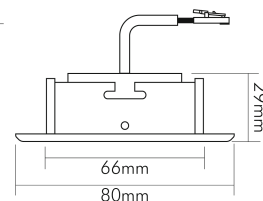

DATENBLATT

A 5068 T Flat IP44 nickel-geb. 8W 930 38° dim C

LED Downlight A 5068 T Flat, COB LED

Artikelnummer	1856870923
GTIN	4044538063171

LICHTTECHNISCHE EIGENSCHAFTEN

Farbtemperatur	3000 K
Lichtfarbe	warmweiß
Gesamtlichtstrom	900 lm
Ausstrahlwinkel	38 °
Farbabstand (MacAdam)	3 SDCM
Farbwiedergabeindex Ra	90
Farbwiedergabeindex R9	68
Bildschirmarbeitsplatztauglich nach EN 12464-1	nein
Spitzen-Lichtstärke	1400 cd
Lichtverteiler	Reflektor
L80B10 - Lebensdauer bei 25 °C	50000 h
L70B50 - Lebensdauer bei 25°C	50000 h
Farbe steuerbar (RGB)	nein
Farbtemperatur einstellbar	nein
Lichtverteilung	symmetrisch
Lichtaustritt	direkt

nobile Product Data Sheet v1.2.1/19.11.2021 (Text fehlt)

Stand
06.12.2025
23:10:14

Seite 1 von 4