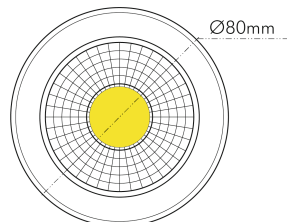

DATENBLATT

A 5068 T Flat IP44 nickel-geb. 8W 930 38° dim C

LED Downlight A 5068 T Flat, COB LED

Artikelnummer	1856870923
GTIN	4044538063171

LICHTTECHNISCHE EIGENSCHAFTEN

Farbtemperatur	3000 K
Lichtfarbe	warmweiß
Gesamtlichtstrom	900 lm
Ausstrahlwinkel	38 °
Farbabstand (MacAdam)	3 SDCM
Farbwiedergabeindex Ra	90
Farbwiedergabeindex R9	68
Bildschirmarbeitsplatztauglich nach EN 12464-1	nein
Spitzen-Lichtstärke	1400 cd
Lichtverteiler	Reflektor
L80B10 - Lebensdauer bei 25 °C	50000 h
L70B50 - Lebensdauer bei 25°C	50000 h
Farbe steuerbar (RGB)	nein
Farbtemperatur einstellbar	nein
Lichtverteilung	symmetrisch
Lichtaustritt	direkt

nobile Product Data Sheet v1.2.1/19.11.2021 (Text fehlt)

Stand
06.12.2025
23:10:14

Seite 1 von 4