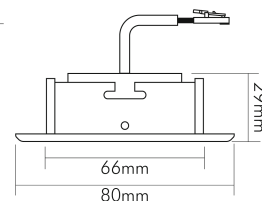

DATENBLATT

A 5068 T Flat IP44 weiss-matt 8W 940 38° dim C

LED Downlight A 5068 T Flat, COB LED

Artikelnummer	1856871013
GTIN	4044538063195

LICHTTECHNISCHE EIGENSCHAFTEN

Farbtemperatur	4000 K
Lichtfarbe	neutralweiß
Gesamtlichtstrom	950 lm
Ausstrahlwinkel	38 °
Farbabstand (MacAdam)	3 SDCM
Farbwiedergabeindex Ra	90
Farbwiedergabeindex R9	67
Bildschirmarbeitsplatztauglich nach EN 12464-1	nein
Spitzen-Lichtstärke	1300 cd
Lichtverteiler	Reflektor
L80B10 - Lebensdauer bei 25 °C	50000 h
L70B50 - Lebensdauer bei 25°C	50000 h
Farbe steuerbar (RGB)	nein
Farbtemperatur einstellbar	nein
Lichtverteilung	symmetrisch
Lichtaustritt	direkt

nobile Product Data Sheet v1.2.1/19.11.2021 (Text fehlt)

Stand
06.12.2025
23:10:16

Seite 1 von 4