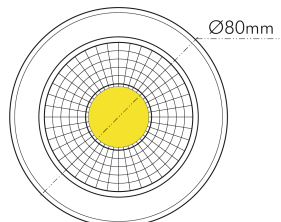

DATENBLATT

A 5068 T Flat IP44 weiss-matt 8W 940 38° dim C

LED Downlight A 5068 T Flat, COB LED

Artikelnummer	1856871013
GTIN	4044538063195

LICHTTECHNISCHE EIGENSCHAFTEN

Farbtemperatur	4000 K
Lichtfarbe	neutralweiß
Gesamtlichtstrom	950 lm
Ausstrahlwinkel	38 °
Farbabstand (MacAdam)	3 SDCM
Farbwiedergabeindex Ra	90
Farbwiedergabeindex R9	67
Bildschirmarbeitsplatztauglich nach EN 12464-1	nein
Spitzen-Lichtstärke	1300 cd
Lichtverteiler	Reflektor
L80B10 - Lebensdauer bei 25 °C	50000 h
L70B50 - Lebensdauer bei 25°C	50000 h
Farbe steuerbar (RGB)	nein
Farbtemperatur einstellbar	nein
Lichtverteilung	symmetrisch
Lichtaustritt	direkt

nobile Product Data Sheet v1.2.1/19.11.2021 (Text fehlt)

Stand
06.12.2025
23:10:16

Seite 1 von 4