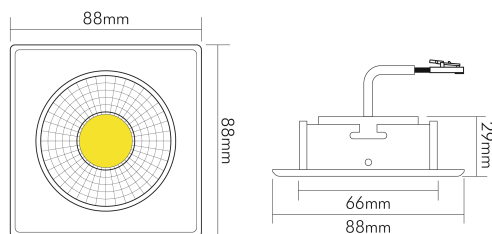

A 5068Q T Flat weiss-matt 8W 930 38° dim C

LED Downlight A 5068 T Flat quadratisch, COB LED, schwenkbar

Artikelnummer	1856851023
GTIN	4044538062969

LICHTTECHNISCHE EIGENSCHAFTEN

Farbtemperatur	3000 K
Lichtfarbe	warmweiß
Gesamtlichtstrom	900 lm
Ausstrahlwinkel	38 °
Farbabstand (MacAdam)	3 SDCM
Farbwiedergabeindex Ra	90
Farbwiedergabeindex R9	68
Bildschirmarbeitsplatztauglich nach EN 12464-1	nein
Spitzen-Lichtstärke	1400 cd
Lichtverteiler	Reflektor
L80B10 - Lebensdauer bei 25 °C	50000 h
L70B50 - Lebensdauer bei 25°C	50000 h
Farbe steuerbar (RGB)	nein
Farbtemperatur einstellbar	nein
Lichtverteilung	symmetrisch
Lichtaustritt	direkt
Leuchtmittel	COB
Geeignet für Leuchtmittelanzahl	1