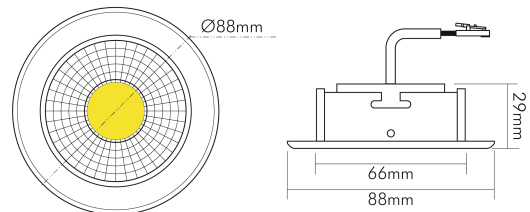

DATENBLATT

A 5068 T Flat chrom 8W 940 38° dim C

LED Downlight A 5068 T Flat, COB LED, schwenkbar

Artikelnummer	1856860213
GTIN	4044538063010

LICHTTECHNISCHE EIGENSCHAFTEN

Farbtemperatur	4000 K
Lichtfarbe	neutralweiß
Gesamtlichtstrom	950 lm
Ausstrahlwinkel	38 °
Farbabstand (MacAdam)	3 SDCM
Farbwiedergabeindex Ra	90
Farbwiedergabeindex R9	67
Bildschirmarbeitsplatztauglich nach EN 12464-1	nein
Spitzen-Lichtstärke	1300 cd
Lichtverteiler	Reflektor
L80B10 - Lebensdauer bei 25 °C	50000 h
L70B50 - Lebensdauer bei 25°C	50000 h
Farbe steuerbar (RGB)	nein
Farbtemperatur einstellbar	nein
Lichtverteilung	symmetrisch
Lichtaustritt	direkt

nobile Product Data Sheet v1.2.1/19.11.2021 (Text fehlt)

Stand
06.12.2025
23:09:55

Seite 1 von 4