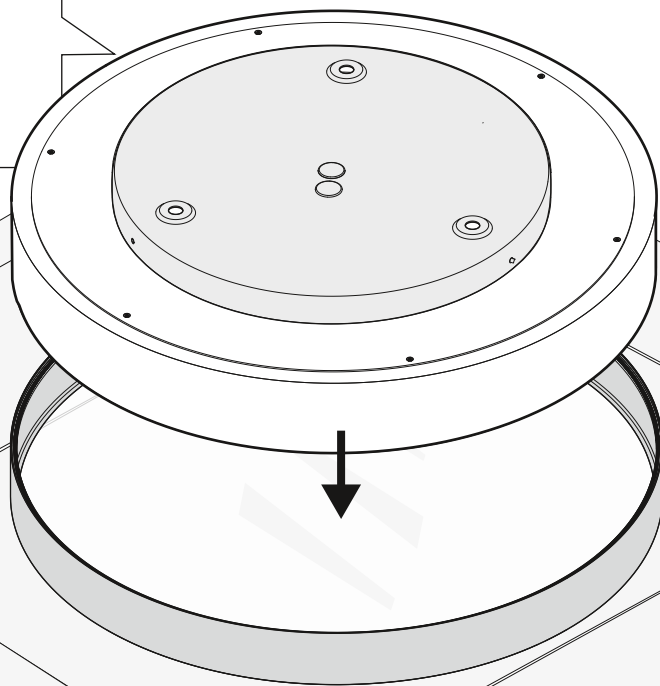

2

TRILUX
Type XXX XX
Solegra WD1 ...
Solegra WD2 ...
Solegra D3 ...