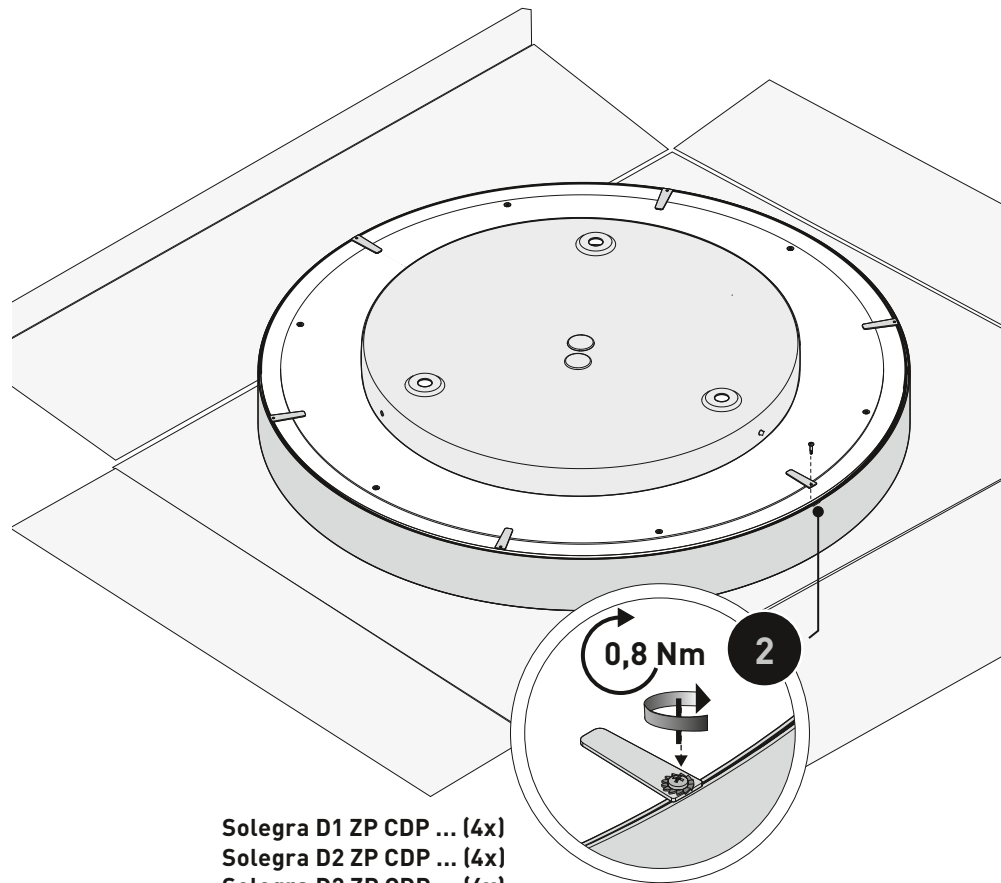

2

TRILUX
Type XXX XX
Solegra WD1 ...
Solegra WD2 ...
Solegra D3 ...

3

Solegra D1 ZP CDP ... (4x)
Solegra D2 ZP CDP ... (4x)
Solegra D3 ZP CDP ... (6x)