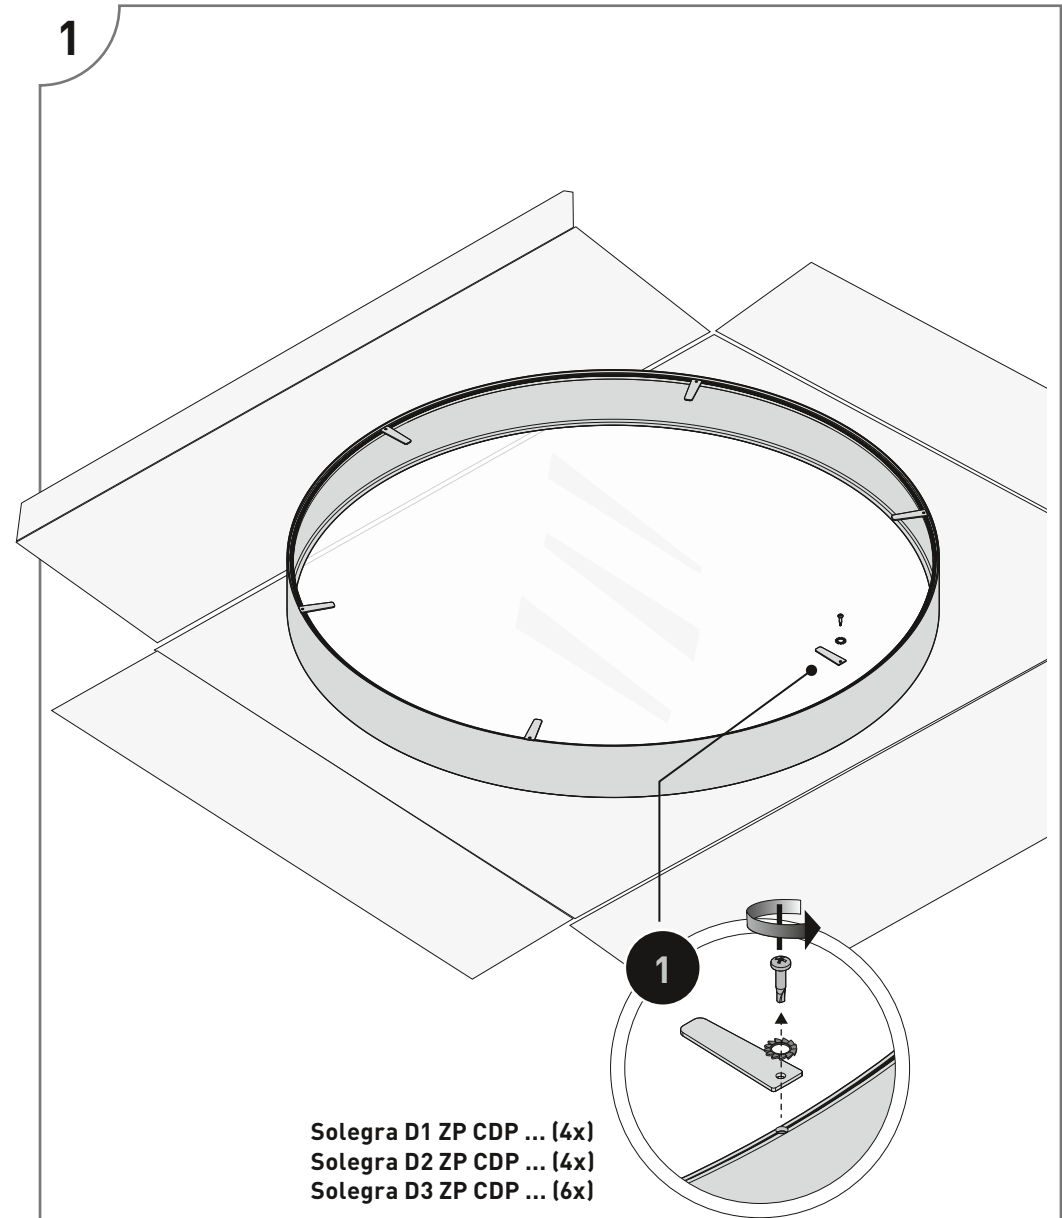

1,1

Type

Solegra WD2 ZP CDP ...

≈ kg

2,0

Type
Solegra D3 ZP CDP ...

≈ kg
3,7

2