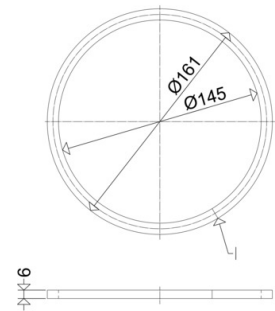

DT 596 SIL

[Artikelnummer : 59600 9001]

DT 596 SIL

[Artikelnummer : 59600 9001]

Technische Daten

Allgemein

EAN/GTIN: 4041254285344

Kenndaten

Lichtausbeute: 0 lm/W

Vorschaltgerät: Überlastschutz, Kurzschlusschutz

Abmessung / Gewicht

Länge: 480,00 mm

Breite / Durchmesser: 8,00 mm

Höhe: 6,00 mm

Gewicht: 0,01 kg

DT 596 SIL