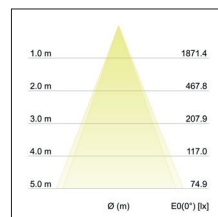

LED-Anbaudownlight KEGON

Artikel-Nr. 12220173

LED-Anbaudownlight KEGON, strukturweiß / satiniert, rund. Ausführung in kompakter Bauform für die harmonische Implementierung in stimmige, architektonische Raumkonzepte Montageart: Anbaumontage, Montageort: Deckenmontage, Material: Aluminium / Acryl, Schutzart: nach DIN EN 60529: IP20, Schutzklasse: (EN 61140) I, Spannung: 230V AC 50Hz, Leistung: 15W, Anzahl der Leuchtmittel / Fassungen: 1.0 Stk, Lichtstrom: 1.000lm, Farbtemperatur: 3000 K Lichtfarbe: weiß, Abstrahlwinkel: 40°, Verstellbarkeit: nicht verstellbar, Art der Dimmung: schaltbar .

Artikel-Nr. 12220173
Stand: 18.06.2021 15:51

Lichtfarbe	3000 K
Farbe	weiß
Abstrahlwinkel	40 °
Anzahl der Leuchtmittel / Fassungen	1 Stk
Material	Aluminium / Acryl
Leistung	15 W
Leuchtmittel	Hochvolt-LED
Farbwiedergabe	CRI > 80
Art der Dimmung	schaltbar

Außendurchmesser	108 mm
Spannung	230V AC 50Hz
Lichtstrom	1.000 lm
Schutzart	IP20
Schutzklasse	I
Verstellbarkeit	nicht verstellbar
Höhe	98 mm
Schaltungsart	Parallelschaltung