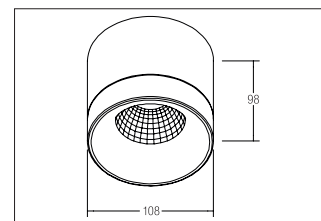

LED-Anbaudownlight KEGON

Artikel-Nr. 12220173

LED-Anbaudownlight KEGON, strukturweiß / satiniert, rund. Ausführung in kompakter Bauform für die harmonische Implementierung in stimmige, architektonische Raumkonzepte Montageart: Anbaumontage, Montageort: Deckenmontage, Material: Aluminium / Acryl, Schutzart: nach DIN EN 60529: IP20, Schutzklasse: (EN 61140) I, Spannung: 230V AC 50Hz, Leistung: 15W, Anzahl der Leuchtmittel / Fassungen: 1.0 Stk, Lichtstrom: 1.000lm, Farbtemperatur: 3000 K Lichtfarbe: weiß, Abstrahlwinkel: 40°, Verstellbarkeit: nicht verstellbar, Art der Dimmung: schaltbar .

Artikel-Nr. 12220173
Stand: 18.06.2021 15:51

Lichtfarbe	3000 K
Farbe	weiß
Abstrahlwinkel	40 °
Anzahl der Leuchtmittel / Fassungen	1 Stk
Material	Aluminium / Acryl
Leistung	15 W
Leuchtmittel	Hochvolt-LED
Farbwiedergabe	CRI > 80
Art der Dimmung	schaltbar

Außendurchmesser	108 mm
Spannung	230V AC 50Hz
Lichtstrom	1.000 lm
Schutzart	IP20
Schutzklasse	I
Verstellbarkeit	nicht verstellbar
Höhe	98 mm
Schaltungsart	Parallelschaltung