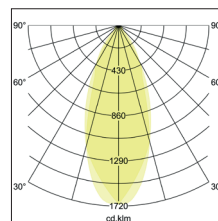

LED-Anbaudownlight KEGON

Artikel-Nr. 12220173

LED-Anbaudownlight KEGON, strukturweiß / satiniert, rund. Ausführung in kompakter Bauform für die harmonische Implementierung in stimmige, architektonische Raumkonzepte Montageart: Anbaumontage, Montageort: Deckenmontage, Material: Aluminium / Acryl, Schutzart: nach DIN EN 60529: IP20, Schutzklasse: (EN 61140) I, Spannung: 230V AC 50Hz, Leistung: 15W, Anzahl der Leuchtmittel / Fassungen: 1.0 Stk, Lichtstrom: 1.000lm, Farbtemperatur: 3000 K Lichtfarbe: weiß, Abstrahlwinkel: 40°, Verstellbarkeit: nicht verstellbar, Art der Dimmung: schaltbar .

Artikel-Nr. 12220173
Stand: 18.06.2021 15:51

Lichtfarbe	3000 K
Farbe	weiß
Abstrahlwinkel	40 °
Anzahl der Leuchtmittel / Fassungen	1 Stk
Material	Aluminium / Acryl
Leistung	15 W
Leuchtmittel	Hochvolt-LED
Farbwiedergabe	CRI > 80
Art der Dimmung	schaltbar

Außendurchmesser	108 mm
Spannung	230V AC 50Hz
Lichtstrom	1.000 lm
Schutzart	IP20
Schutzklasse	I
Verstellbarkeit	nicht verstellbar
Höhe	98 mm
Schaltungsart	Parallelschaltung