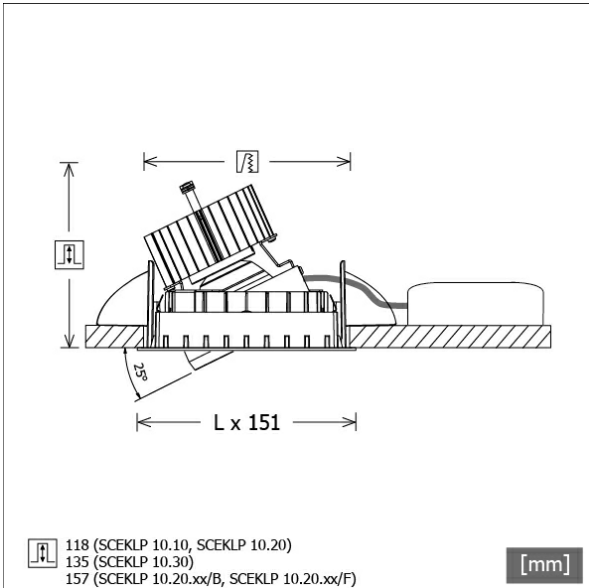

SCEKLP 10.3040.15

Farbe	Artikelnummer	EAN
weiß	632777	4043544409423
silber	632782	4043544409416
schwarz	632792	4043544409409

Beschreibung

- flexibles Einbaustrahlersystem bestehend aus Einbaurahmen, Lichtköpfen und Betriebsgeräten (Einbaurahmen separat bestellen)
- einstellbare Deckenoptik: bündig oder um 6 mm zurückversetzt
- Lichtkopf 350° drehbar und 25° schwenkbar
- hohe Wartungsfreundlichkeit
- keine UV- und Wärmestrahlung
- Lichtkopf bestehend aus Frontrahmen (Magnesiumdruckguss) und Frontring (Zinkdruckguss)
- Wärmemanagement mit Passivkühlung (Kühlkörper aus Aluminium)
- Spiegelreflektor aus Aluminium mit präziser symmetrischer Abstrahlcharakteristik für optimale Lichtausbeute und Entblendung
- werkzeugloses Einrasten des Lichtkopfes in Einbaurahmen
- Anschluss an Betriebsgerät über Leuchtenkabel mit Mini-Clamp Steckverbindung
- Betriebsgerät (LED-Konverter) inklusive (Platzierung extern)

Standardoptionen

Sonderoptionen

Lichttechnik / Normen

Leuchtmittel	LED Spot / CRI 80 / 4000 K
EPREL Lichtquellen	851282
Lebensdauer	L90 B50 50.000 h
	L80 B50 100.000 h
	L80 B20 50.000 h
Systemleistung	36.0 W
Leuchten-Lichtstrom	3830 lm
Systemeffizienz	106.38 lm/W
Moduleffizienz	162.17 lm/W
UGR Klasse	≤22
Abstrahlwinkel	15°
Versorgungsspannung	220 - 240 V / 50 - 60 Hz
Schutzklasse	III
Schutzart	IP20

Abmessungen / Gewichte

Länge	125 mm
Breite	125 mm
Höhe	138 mm
Einbautiefe	135 mm
Durchmesser Lichtkopf	100 mm
Nettogewicht	0.97 kg
Bruttogewicht	1.03 kg

SCEKLP 10.3040.15

Scene 1 System - Spotlight Insert (1xLED 36W 840/4000K 3830lm 15 °)

Offset [m]	Cone width [m]	Illuminance [lx]
3.0	0.79	2784.3
6.0	1.59	696.1
9.0	2.38	309.4
12.0	3.17	174.0
15.0	3.97	111.4

η	LED
Efficiency	107 lm/W
Direct/Indirect	↓ 100% / ↑ 0%
System Power	36 W
UGR	X=4H, Y=8H
Reflection factors	70/50/20
UGR C0/C180	20.0
UGR C90/C270	20.0
CIE Flux Codes	99 99 100 100 100
Ra/CRI	>80