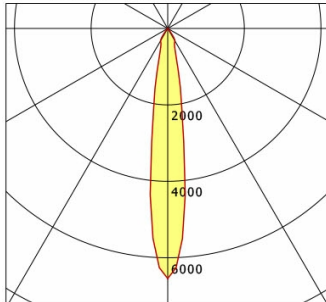

Standardoptionen

Sonderoptionen

Lichttechnik / Normen

Leuchtmittel	LED Spot / CRI 80 / 4000 K
EPREL Lichtquellen	851282
Lebensdauer	L90 B50 50.000 h
	L80 B50 100.000 h
	L80 B20 50.000 h
Systemleistung	36.0 W
Leuchten-Lichtstrom	3830 lm
Systemeffizienz	106.38 lm/W
Moduleffizienz	162.17 lm/W
UGR Klasse	≤22
Abstrahlwinkel	15°
Versorgungsspannung	220 - 240 V / 50 - 60 Hz
Schutzklasse	III
Schutzart	IP20

Abmessungen / Gewichte

Länge	125 mm
Breite	125 mm
Höhe	138 mm
Einbautiefe	135 mm
Durchmesser Lichtkopf	100 mm
Nettogewicht	0.97 kg
Bruttogewicht	1.03 kg

SCEKLP 10.3040.15

Scene 1 System - Spotlight Insert (1xLED 36W 840/4000K 3830lm 15 °)

C0/C180 cd / 1000 lm

	C0	C90	C180	C270
0°	6543	6543	6543	6543
15°	965	965	965	965
30°	376	376	376	376
45°	4	4	4	4
60°	4	4	4	4
75°	2	2	2	2
90°	0	0	0	0
cd / 1000 lm				

Offset [m] Cone width [m] Illuminance [lx]

Offset [m]	Cone width [m]	Illuminance [lx]
3.0	0.79	2784.3
6.0	1.59	696.1
9.0	2.38	309.4
12.0	3.17	174.0
15.0	3.97	111.4

η	LED
Efficiency	107 lm/W
Direct/Indirect	↓ 100% / ↑ 0%
System Power	36 W
UGR	X=4H, Y=8H
Reflection factors	70/50/20
UGR C0/C180	20.0
UGR C90/C270	20.0
CIE Flux Codes	99 99 100 100 100
Ra/CRI	>80