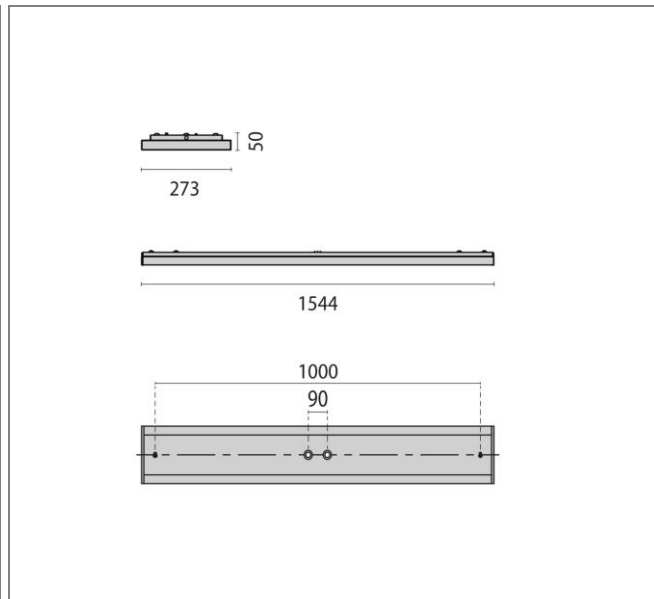

ART.: 8629661406310

SL629 AB prism

Art. 8629661406310 Anbauleuchte SL629 mit Hochleistungs-LED. Leuchtenleistung 31W. Universell einsetzbare Langfeldleuchte für den Office-Bereich. Klare Formsprache und zurückhaltende Optik unterstützen eine harmonische Einbindung in die vorhandene Architektur. Besondere Eignung für großflächige Büro- und Bildungseinrichtungen durch einfache Wartung, große technische Variabilität und ausgewogenes Preis-Leistungs-Verhältnis. Leuchtengehäuse aus Stahlblech. Light-Engine mittels Einschubmechanik auswechselbar. Kratzfeste Oberflächenausführung durch hochwertige Pulverbeschichtung nach RAL 9016 (Verkehrsweiß, struktur). Prismatische Lichtoptik für effiziente Lichtstreuung, Blendungsminimierung und eine hohe Gleichmäßigkeit. Integrierter hochtransmittierender Lichtleiter. Direkt strahlend. Homogene Leuchtdichtevertelung über die gesamte Lichtaustrittsfläche (LED Sidelight-Technologie). BAP-geeignet nach DIN EN 12464-1. Inkl. Konstantstromkonverter. Digital dimmbar DALI. Schutzklasse I. Schutzart IP20. LBS / ILCOS: DSL. Lichtfarbe Warmweiß, Farbtemperatur 3000K. Leuchtenlichtstrom 3880 lm. Leuchteneffizienz 125 lm/W. Allgemeiner Farbwiedergabeindex Ra > 80. LED-Lebensdauer L80 B10 bei 50.000h. Farbtoleranz nach MacAdam ≤ 3 SDCM. Länge 1544 mm. Breite 273 mm. Höhe 50 mm. Gewicht 9,7 kg.

Leuchtenlichtstrom	3880 lm
Anschlussleistung	31 W
Leuchteneffizienz	125 lm/W
Farbtemperatur	3000K
Betriebsgerät	EVG DALI
Rug	≤ 19
Entblendung	✓