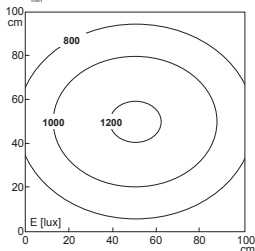

Abstand d=100 cm

$E_{max}$  = 671 lux  
 $E_{min}$  = 892 lux  
 $E_{avg}$  = 401 lux

WW

Abstand d=100 cm

$E_{max}$  = 767 lux  
 $E_{min}$  = 1019 lux  
 $E_{avg}$  = 458 lux

CW

Elektrische Durchgangsverdrahtung (kaskadierbar): Mehrere Leuchten lassen sich elektrisch verketteten. An die erste Leuchte werden 230V AC angelegt und mit Wieland GST18 Leitungen (Zubehör) weitere Leuchten über Ein- und Ausgänge im Leuchtgehäuse miteinander verbunden. Die Gesamtstromstärke der verketteten Leuchten darf dabei nicht die Absicherung des betriebsseitigen 230V AC Anschlusses übersteigen.