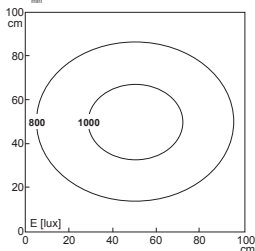

SYSTEMLED TUNABLE WHITE, 898 mm, 3000~6500K, Abdeckung Matt

Artikel-Nr.: 141004-01
EAN: 4260556623429

Bestell-Nr.:	141004-01
Modell:	SYSTEMLED
Bauform:	LED Systemleuchte
Leuchtmittel:	SMD LED
Lampenleistung:	~49 W
Lampenlichtstrom:	3955 lm (6500K) / 3670 lm (2700K)
Lampenlichtausbeute:	96 lm/W
Lichtverteilung:	direkt
Lichtfarbe:	Einstellbar (3000... 6500K)
Anschlusswert Leuchte:	220-240V AC $\pm$ 10%, 50-60 Hz
Betriebsgerät:	integriert
Anschluss Leuchte:	Wieland GST18
Schutzart:	IP40
Schutzklasse:	I
Entblendung:	opalweiße Abdeckung
Abstrahlwinkel:	100°
Betriebstemperatur:	-10... +50 °C
Farbwiedergabe (Ra):	> 90/98
Lampenlebensdauer:	> 60.000 h
Material Gehäuse:	Aluminium
Höhe [B] x Breite [C]:	40 mm x 138 mm
Länge [A]:	898 mm
Gewicht:	2550 g
Bruttogewicht:	3500 g
Risikogruppe:	freie Gruppe
Befestigungszubehör:	optional
Dimmbar:	ja
Kennzeichnung:	CE
Gefertigt in:	Deutschland
Besonderheit:	stufenloser Wechsel der Farbe des Weißlichts, kaskadierbar, dimmbar

Abstand d=100 cm

E_{max} = 671 lux
 E_{min} = 892 lux
 E_{avg} = 401 lux

WW

Abstand d=100 cm

E_{max} = 767 lux
 E_{min} = 1019 lux
 E_{avg} = 458 lux