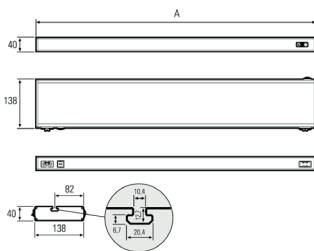

Abstand d=100 cm

$E_{max}$  = 671 lux  
 $E_{min}$  = 892 lux  
 $E_{avg}$  = 401 lux

WW

Abstand d=100 cm

$E_{max}$  = 767 lux  
 $E_{min}$  = 1019 lux  
 $E_{avg}$  = 458 lux

CW

Elektrische Durchgangsverdrahtung (kaskadierbar): Mehrere Leuchten lassen sich elektrisch verketteten. An die erste Leuchte werden 230V AC angelegt und mit Wieland GST18 Leitungen (Zubehör) weitere Leuchten über Ein- und Ausgänge im Leuchtgehäuse miteinander verbunden. Die Gesamtstromstärke der verketteten Leuchten darf dabei nicht die Absicherung des betriebsseitigen 230V AC Anschlusses übersteigen.