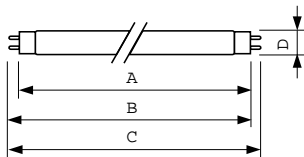

Produkt Daten

Allgemeine Eigenschaften		Nennlichtstrom (Nom)	
Socket	G13 [Medium Bi-Pin Fluorescent]		1350 lm
Lebensdauer bis 10 % Ausfall (Nom)	12000 h	Lichtfarbe	Warmweiß (WW)
Lebensdauer bis 50 % Ausfall (Nom.)	15000 h	Ähnlichste Farbtemperatur (Nom)	3000 K
Lebensdauer bis 50 % Ausfall vorgeheizt (Nom.)	20000 h	Nennlichtausbeute (nom.)	75 lm/W
SSF 2000h Nenn-, 3h Zyklus	99 %	Farbwiedergabeindex (Nom.)	>80
LSF 4000h Nenn-, 12h Zyklus	99 %	LLMF 2000 h Ang.	96 %
SSF 6000h Nenn-, 3h Zyklus	99 %	LLMF 4k h Nenn-,Socket ho.	95 %
SSF 8000h Nenn-, 3h Zyklus	99 %	LLMF 6000 h Ang.	94 %
LSF 12kh Nenn-, 12h Zyklus	89 %	LLMF 8k h Nenn-,Socket ho.	93 %
LSF 16kh Nenn-, 12h Zyklus	33 %	LLMF 12k h Nenn-,Socket ho.	92 %
LSF 20kh Nenn-, 12h Zyklus	2 %	LLMF 16k h Nenn-,Socket ho.	91 %
		LLMF 20k h Nenn-,Socket ho.	90 %
Lichttechnische Daten		Elektrische Kenndaten	
Farbcode	830 [CCT of 3000K]	Power (Rated) (Nom)	18,0 W
Lichtstrom (Nom)	1350 lm		

Abmessungsskizzen

Product	D (max)	A (max)	B (max)	B (min)	C (max)
MASTER TL-D Super 80 18W/830 UNP/25	28 mm	589,8 mm	596,9 mm	594,5 mm	604 mm

TL-D 18W/830

Photometrische Daten

Lichtfarbe /830

Lichtfarbe /830