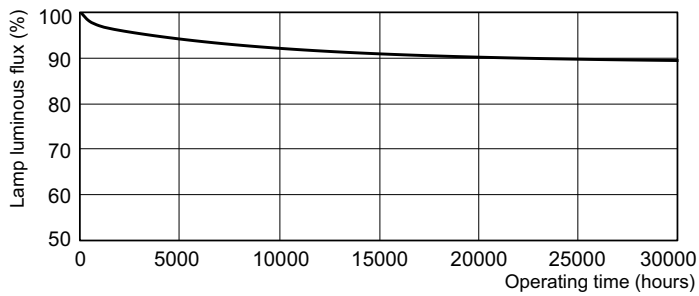

LDLE_TL-D8_0001-Life expectancy diagram

LDLE_TL-D8_0002-Life expectancy diagram

LDLM_TL-D8_0001-Lumen maintenance diagram