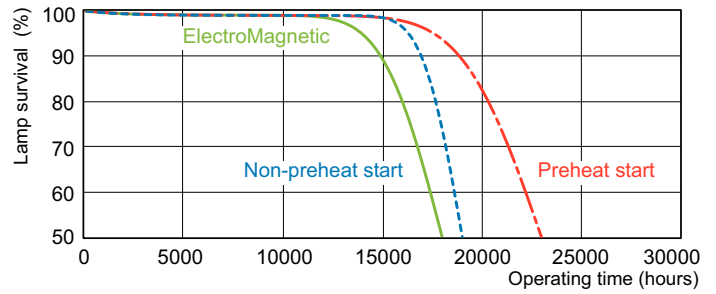

MASTER TL-D Super 80

Lebensdauer