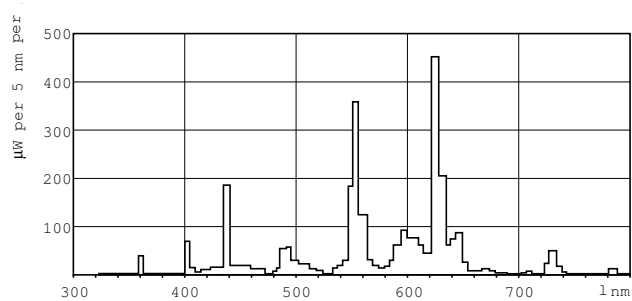

MASTER TL-D Super 80

MASTER TL-D SUPER 80 18W/830 UNP/25

MASTER TL-D Super 80 mit 26 mm Röhrendurchmesser bietet eine hohe Effizienz (lm/W) mit sehr guter Farbwiedergabe. Die Lampe kann in allen existierenden Leuchten mit TL-D Lampen eingesetzt werden.

Produkt Daten

Allgemeine Eigenschaften		Nennlichtstrom (Nom)	
Socket	G13 [Medium Bi-Pin Fluorescent]		1350 lm
Lebensdauer bis 10 % Ausfall (Nom)	12000 h	Lichtfarbe	Warmweiß (WW)
Lebensdauer bis 50 % Ausfall (Nom.)	15000 h	Ähnlichste Farbtemperatur (Nom)	3000 K
Lebensdauer bis 50 % Ausfall vorgeheizt (Nom.)	20000 h	Nennlichtausbeute (nom.)	75 lm/W
SSF 2000h Nenn-, 3h Zyklus	99 %	Farbwiedergabeindex (Nom.)	>80
LSF 4000h Nenn-, 12h Zyklus	99 %	LLMF 2000 h Ang.	96 %
SSF 6000h Nenn-, 3h Zyklus	99 %	LLMF 4k h Nenn-,Socket ho.	95 %
SSF 8000h Nenn-, 3h Zyklus	99 %	LLMF 6000 h Ang.	94 %
LSF 12kh Nenn-, 12h Zyklus	89 %	LLMF 8k h Nenn-,Socket ho.	93 %
LSF 16kh Nenn-, 12h Zyklus	33 %	LLMF 12k h Nenn-,Socket ho.	92 %
LSF 20kh Nenn-, 12h Zyklus	2 %	LLMF 16k h Nenn-,Socket ho.	91 %
		LLMF 20k h Nenn-,Socket ho.	90 %
Lichttechnische Daten		Elektrische Kenndaten	
Farbcode	830 [CCT of 3000K]	Power (Rated) (Nom)	18,0 W
Lichtstrom (Nom)	1350 lm		

MASTER TL-D Super 80

Lampenstrom (Nom)	0,360 A
Temperaturkenndaten	
Auslegungstemperatur (nom.)	25 °C
Dimmen	
Dimmbar	Ja
Zulassungen und Anwendungseigenschaften	
Energieeffizienz-Label (EEL)	A
Quecksilbergehalt (Nom)	2,0 mg
Energieverbrauch kWh/1.000 Std.	22 kWh
Produktdaten	
Gesamt-Produktcode	871150061054640

Abmessungsskizzen

Product	D (max)	A (max)	B (max)	B (min)	C (max)
MASTER TL-D Super 80 18W/830 UNP/25	28 mm	589,8 mm	596,9 mm	594,5 mm	604 mm

TL-D 18W/830

Photometrische Daten

Lichtfarbe /830

Lichtfarbe /830