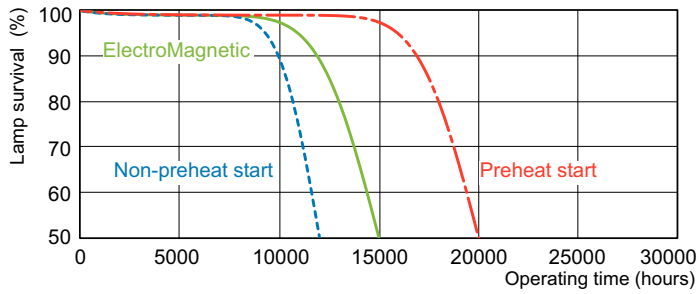

MASTER TL-D Super 80

Lebensdauer