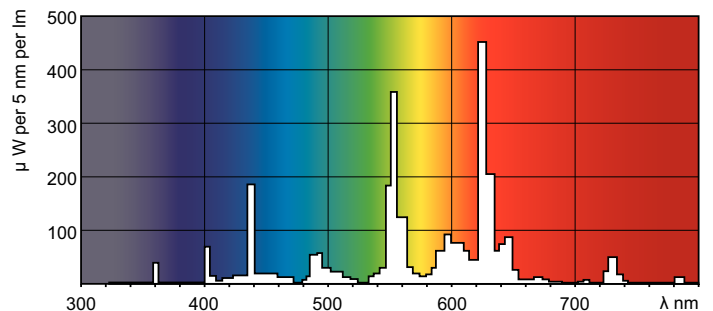

MASTER TL-D Super 80

MASTER TL-D SUPER 80 18W/830 UNP/25

MASTER TL-D Super 80 mit 26 mm Röhrendurchmesser bietet eine hohe Effizienz (lm/W) mit sehr guter Farbwiedergabe. Die Lampe kann in allen existierenden Leuchten mit TL-D Lampen eingesetzt werden.

Produkt Daten

Allgemeine Eigenschaften		Nennlichtstrom (Nom)	
Socket	G13 [Medium Bi-Pin Fluorescent]		1350 lm
Lebensdauer bis 10 % Ausfall (Nom)	12000 h	Lichtfarbe	Warmweiß (WW)
Lebensdauer bis 50 % Ausfall (Nom.)	15000 h	Ähnlichste Farbtemperatur (Nom)	3000 K
Lebensdauer bis 50 % Ausfall vorgeheizt (Nom.)	20000 h	Nennlichtausbeute (nom.)	75 lm/W
SSF 2000h Nenn-, 3h Zyklus	99 %	Farbwiedergabeindex (Nom.)	>80
LSF 4000h Nenn-, 12h Zyklus	99 %	LLMF 2000 h Ang.	96 %
SSF 6000h Nenn-, 3h Zyklus	99 %	LLMF 4k h Nenn-,Socket ho.	95 %
SSF 8000h Nenn-, 3h Zyklus	99 %	LLMF 6000 h Ang.	94 %
LSF 12kh Nenn-, 12h Zyklus	89 %	LLMF 8k h Nenn-,Socket ho.	93 %
LSF 16kh Nenn-, 12h Zyklus	33 %	LLMF 12k h Nenn-,Socket ho.	92 %
LSF 20kh Nenn-, 12h Zyklus	2 %	LLMF 16k h Nenn-,Socket ho.	91 %
		LLMF 20k h Nenn-,Socket ho.	90 %
Lichttechnische Daten		Elektrische Kenndaten	
Farbcode	830 [CCT of 3000K]	Power (Rated) (Nom)	18,0 W
Lichtstrom (Nom)	1350 lm		

MASTER TL-D Super 80

Lampenstrom (Nom)	0,360 A
Temperaturkenndaten	
Auslegungstemperatur (nom.)	25 °C
Dimmen	
Dimmbar	Ja
Zulassungen und Anwendungseigenschaften	
Energieeffizienz-Label (EEL)	A
Quecksilbergehalt (Nom)	2,0 mg
Energieverbrauch kWh/1.000 Std.	22 kWh
Produktdaten	
Gesamt-Produktcode	871150061054640

Abmessungsskizzen

Product	D (max)	A (max)	B (max)	B (min)	C (max)
MASTER TL-D Super 80 18W/830 UNP/25	28 mm	589,8 mm	596,9 mm	594,5 mm	604 mm

TL-D 18W/830

Photometrische Daten

Lichtfarbe /830

Lichtfarbe /830